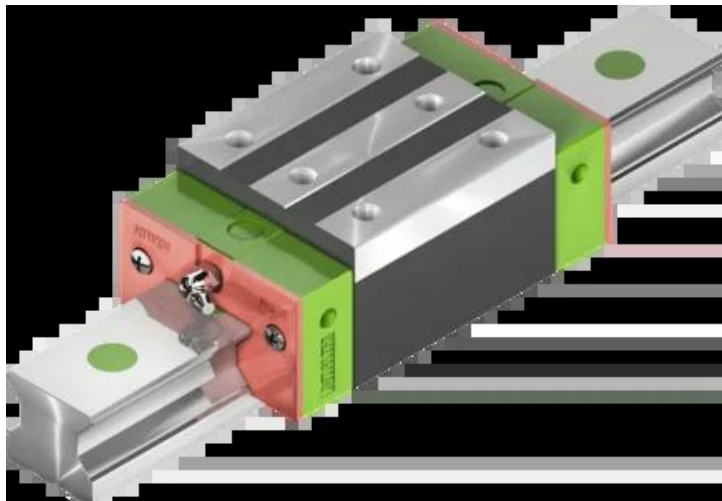

## Wózek liniowy RGH30HAZBH seria RG-QR - HIWIN

**Numer artykułu SKU:  
OC-HIWIN000764**

Numer artykułu producenta:  
-----

Czas wysyłki: Do 3-5 dni

**HIWIN**