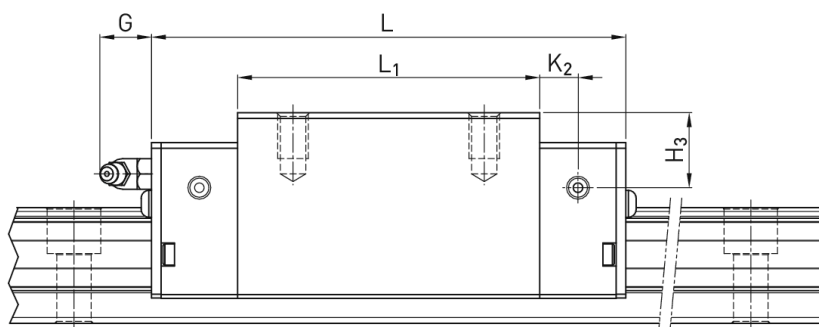

## Wymiary montażowe

H	Wysokość całkowita	45	mm
H <sub>1</sub>		6	mm
N		16	mm

W Szerokość wózka	60	mm
B	40	mm
B <sub>1</sub>	10	mm
C	60	mm
L <sub>1</sub>	93	mm
L Długość wózka	131,8	mm
K <sub>1</sub>	24,5	mm
K <sub>2</sub>	8	mm
G	12	mm
M	M8	
I	10	mm
T	9,5	mm
H <sub>2</sub>	9,5	mm
H <sub>3</sub>	10,3	mm
Masa	1,16	kg