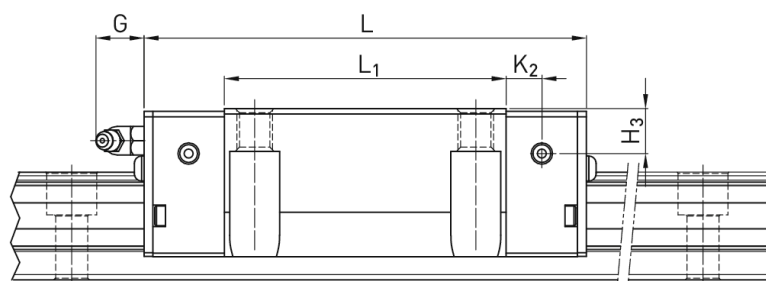

Wózek liniowy QRW30CCZBH seria RG-QR - HIWIN

**Numer artykułu SKU:
OC-HIWIN000774**

Numer artykułu producenta:

Czas wysyłki: Do 3-5 dni

HIWIN

OPIS PRODUKTU

Wymiary montażowe

H Wysokość całkowita 42 mm

H ₁	6	mm
N	31	mm
W Szerokość wózka	90	mm
B	72	mm
B ₁	9	mm
C	52	mm
C ₁	44	mm
L ₁	71	mm
L Długość wózka	109,8	mm
K ₁	17,5	mm
K ₂	8	mm
G	12	mm
M	M10	
T	9,5	mm
T ₁	10	mm
H ₂	6,5	mm
H ₃	7,3	mm
Masa	1,15	kg

Nośności i momenty

C _{dyn} Nośność dynamiczna	51.500	N
C _o Nośność statyczna	73.000	N
M _{0x} Moment statyczny	1.284	Nm
M _{0y} Moment statyczny	945	Nm
M _{0z} Moment statyczny	945	Nm

DANE TECHNICZNE

Nr kat.