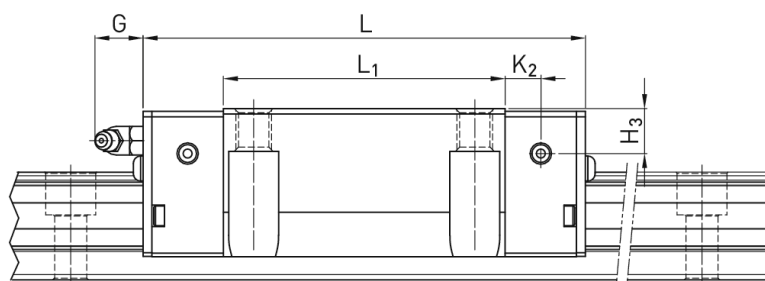

Wózek liniowy QRW35HCZAH seria RG-QR - HIWIN

**Numer artykułu SKU:
OC-HIWIN000793**

Numer artykułu producenta:

Czas wysyłki: Do 3-5 dni

HIWIN

OPIS PRODUKTU

Wymiary montażowe

H Wysokość całkowita 48 mm

H ₁	6,5	mm
N	33	mm
W Szerokość wózka	100	mm
B	82	mm
B ₁	9	mm
C	62	mm
C ₁	52	mm
L ₁	106,5	mm
L Długość wózka	151,5	mm
K ₁	30,25	mm
K ₂	10	mm
G	12	mm
M	M10	
T	12	mm
T ₁	13	mm
H ₂	9	mm
H ₃	12,6	mm
Masa	2,38	kg

Nośności i momenty

C _{dyn} Nośność dynamiczna	95.700	N
C _o Nośność statyczna	126.300	N
M _{0x} Moment statyczny	2.606	Nm
M _{0y} Moment statyczny	2.335	Nm
M _{0z} Moment statyczny	2.335	Nm

DANE TECHNICZNE