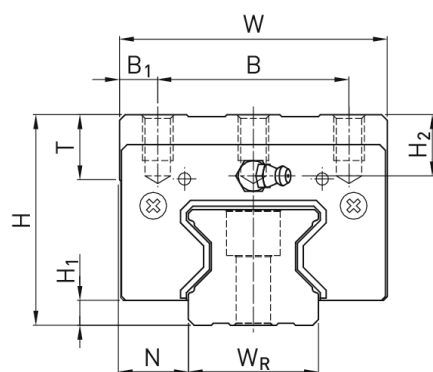

Wózek liniowy QRH35HAZAH seria RG-QR - HIWIN

**Numer artykułu SKU:
OC-HIWIN000789**

Numer artykułu producenta:

Czas wysyłki: Natychmiast

HIWIN[®]

OPIS PRODUKTU

Wymiary montażowe

H	Wysokość całkowita	55	mm
H ₁		6,5	mm
N		18	mm

W Szerokość wózka	70	mm
B	50	mm
B ₁	10	mm
C	72	mm
L ₁	106,5	mm
L Długość wózka	151,5	mm
K ₁	25,25	mm
K ₂	10	mm
G	12	mm
M	M8	
I	12	mm
T	12	mm
H ₂	16	mm
H ₃	19,6	mm
Masa	2,04	kg

Nośności i momenty

C _{dyn} Nośność dynamiczna	95.700	N
C _o Nośność statyczna	126.300	N
M _{0x} Moment statyczny	2.606	Nm
M _{0y} Moment statyczny	2.335	Nm
M _{0z} Moment statyczny	2.335	Nm

DANE TECHNICZNE

Nr kat.

OC-HIWIN000789