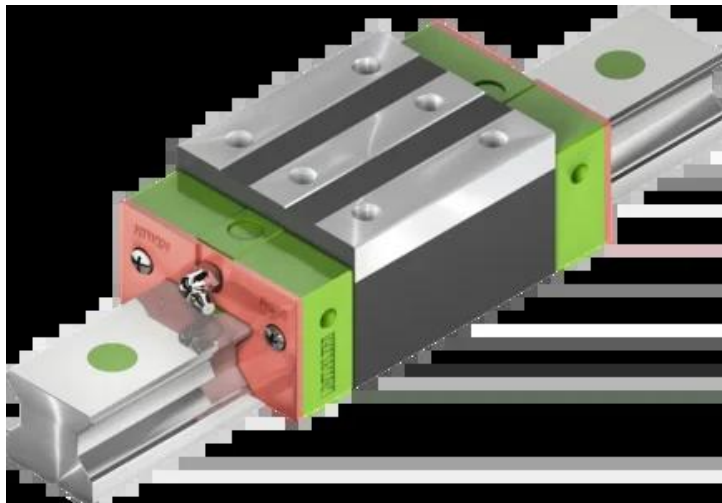

Wózek liniowy QRH35HAZAH seria RG-QR - HIWIN

**Numer artykułu SKU:
OC-HIWIN000789**

Numer artykułu producenta:

Czas wysyłki: Natychmiast

HIWIN[®]

OPIS PRODUKTU

Wymiary montażowe

H	Wysokość całkowita	55	mm
H ₁		6,5	mm
N		18	mm

W Szerokość wózka	70	mm
B	50	mm
B ₁	10	mm
C	72	mm
L ₁	106,5	mm
L Długość wózka	151,5	mm
K ₁	25,25	mm
K ₂	10	mm
G	12	mm
M	M8	
I	12	mm
T	12	mm
H ₂	16	mm
H ₃	19,6	mm
Masa	2,04	kg

Nośności i momenty

C _{dyn} Nośność dynamiczna	95.700	N
C _o Nośność statyczna	126.300	N
M _{0x} Moment statyczny	2.606	Nm
M _{0y} Moment statyczny	2.335	Nm
M _{0z} Moment statyczny	2.335	Nm