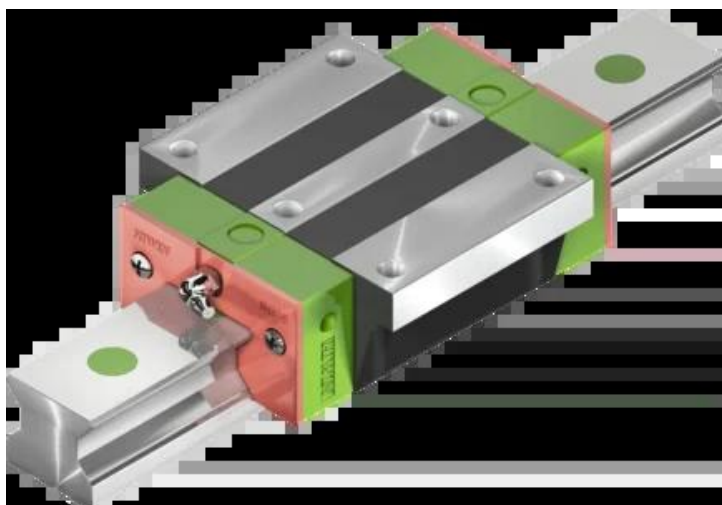

Wózek liniowy RGW35HCZBH seria RG-QR - HIWIN

**Numer artykułu SKU:
OC-HIWIN000786**

Numer artykułu producenta:

Czas wysyłki: Do 3-5 dni

HIWIN

OPIS PRODUKTU

Wymiary montażowe

H Wysokość całkowita 48 mm