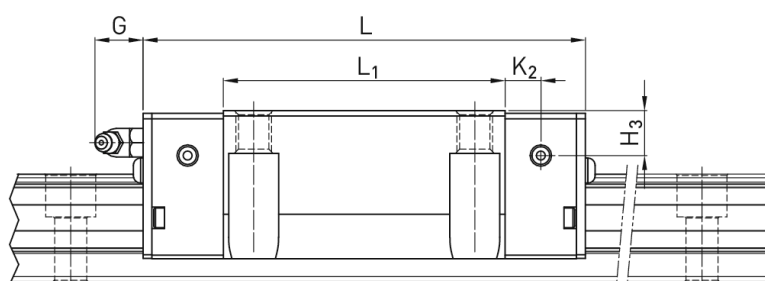

Wózek liniowy RGW35HCZBH seria RG-QR - HIWIN

**Numer artykułu SKU:
OC-HIWIN000786**

Numer artykułu producenta:

Czas wysyłki: Do 3-5 dni

HIWIN

OPIS PRODUKTU

Wymiary montażowe

H Wysokość całkowita 48 mm

H ₁	6,5	mm
N	33	mm
W Szerokość wózka	100	mm
B	82	mm
B ₁	9	mm
C	62	mm
C ₁	52	mm
L ₁	106,5	mm
L Długość wózka	151,5	mm
K ₁	30,25	mm
K ₂	10	mm
G	12	mm
M	M10	
T	12	mm
T ₁	13	mm
H ₂	9	mm
H ₃	12,6	mm
Masa	2,4	kg

Nośności i momenty

C _{dyn} Nośność dynamiczna	73.100	N
C _o Nośność statyczna	142.000	N
M _{0x} Moment statyczny	2.930	Nm
M _{0y} Moment statyczny	2.600	Nm
M _{0z} Moment statyczny	2.600	Nm

DANE TECHNICZNE