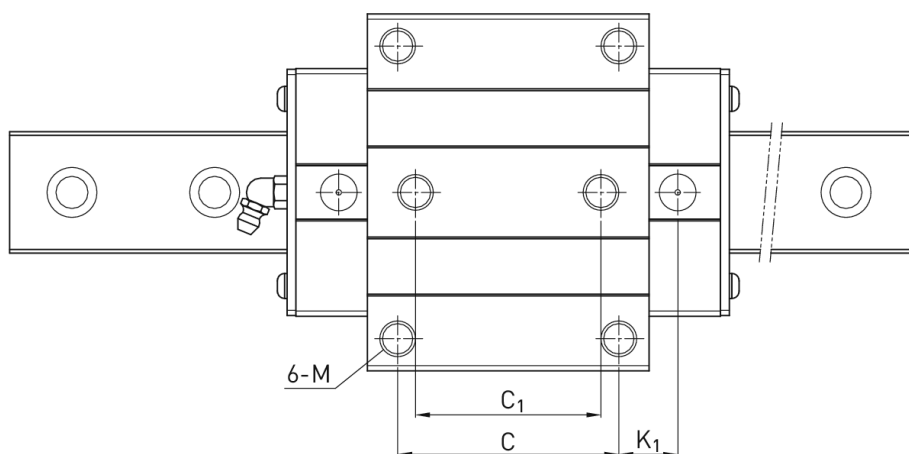

Wózek liniowy RGW35HCZBH seria RG-QR - HIWIN

**Numer artykułu SKU:
OC-HIWIN000786**

Numer artykułu producenta:

Czas wysyłki: Do 3-5 dni

HIWIN

OPIS PRODUKTU

Wymiary montażowe

H Wysokość całkowita 48 mm

H ₁	6,5	mm
N	33	mm
W Szerokość wózka	100	mm
B	82	mm
B ₁	9	mm
C	62	mm
C ₁	52	mm
L ₁	106,5	mm
L Długość wózka	151,5	mm
K ₁	30,25	mm
K ₂	10	mm
G	12	mm
M	M10	
T	12	mm
T ₁	13	mm
H ₂	9	mm
H ₃	12,6	mm
Masa	2,4	kg

Nośności i momenty

C _{dyn} Nośność dynamiczna	73.100	N
C _o Nośność statyczna	142.000	N
M _{0x} Moment statyczny	2.930	Nm
M _{0y} Moment statyczny	2.600	Nm
M _{0z} Moment statyczny	2.600	Nm

DANE TECHNICZNE