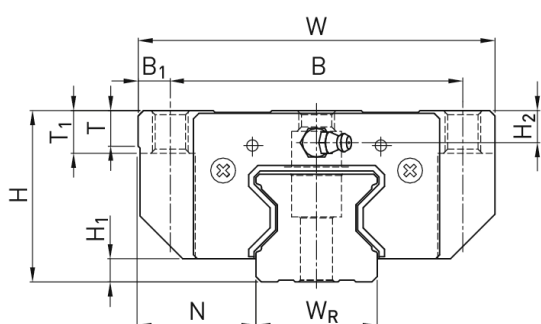

Wózek liniowy RGW35HCZBH seria RG-QR - HIWIN

**Numer artykułu SKU:
OC-HIWIN000786**

Numer artykułu producenta:

Czas wysyłki: Do 3-5 dni

HIWIN

OPIS PRODUKTU

Wymiary montażowe

H Wysokość całkowita 48 mm

H ₁	6,5	mm
N	33	mm
W Szerokość wózka	100	mm
B	82	mm
B ₁	9	mm
C	62	mm
C ₁	52	mm
L ₁	106,5	mm
L Długość wózka	151,5	mm
K ₁	30,25	mm
K ₂	10	mm
G	12	mm
M	M10	
T	12	mm
T ₁	13	mm
H ₂	9	mm
H ₃	12,6	mm
Masa	2,4	kg