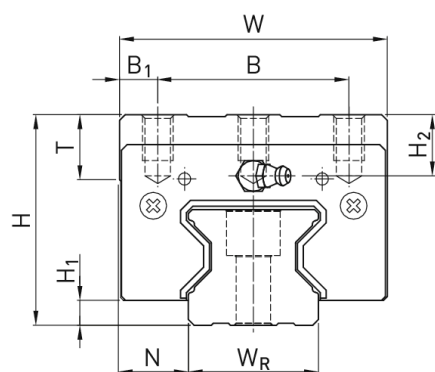

Wózek liniowy RGH35HAZBH seria RG-QR - HIWIN

**Numer artykułu SKU:
OC-HIWIN000782**

Numer artykułu producenta:

Czas wysyłki: Do 3-5 dni

HIWIN

OPIS PRODUKTU

Wymiary montażowe

H	Wysokość całkowita	55	mm
H ₁		6,5	mm
N		18	mm

W Szerokość wózka	70	mm
B	50	mm
B ₁	10	mm
C	72	mm
L ₁	106,5	mm
L Długość wózka	151,5	mm
K ₁	25,25	mm
K ₂	10	mm
G	12	mm
M	M8	
I	12	mm
T	12	mm
H ₂	16	mm
H ₃	19,6	mm
Masa	2,06	kg

Nośności i momenty

C _{dyn} Nośność dynamiczna	73.100	N
C _o Nośność statyczna	142.000	N
M _{0x} Moment statyczny	2.930	Nm
M _{0y} Moment statyczny	2.600	Nm
M _{0z} Moment statyczny	2.600	Nm