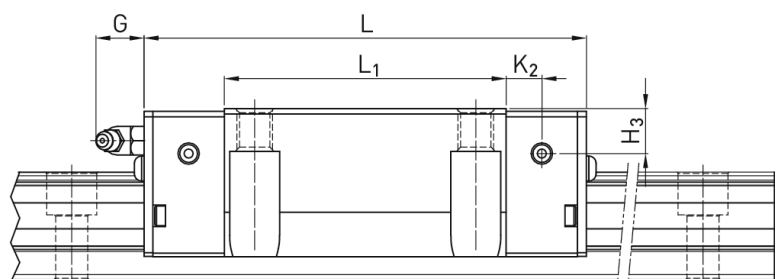

Wózek liniowy QRW35CCZBH seria RG-QR - HIWIN

**Numer artykułu SKU:
OC-HIWIN000792**

Numer artykułu producenta:

Czas wysyłki: Do 3-5 dni

HIWIN

OPIS PRODUKTU

Wymiary montażowe

H Wysokość całkowita 48 mm

H ₁	6,5 mm
N	33 mm
W Szerokość wózka	100 mm
B	82 mm
B ₁	9 mm
C	62 mm
C ₁	52 mm
L ₁	79 mm
L Długość wózka	124 mm
K ₁	16,5 mm
K ₂	10 mm
G	12 mm
M	M10
T	12 mm
T ₁	13 mm
H ₂	9 mm
H ₃	12,6 mm
Masa	1,74 kg

Nośności i momenty

C _{dyn} Nośność dynamiczna	77.000 N
C _o Nośność statyczna	94.700 N
M _{0x} Moment statyczny	1.955 Nm
M _{0y} Moment statyczny	1.331 Nm
M _{0z} Moment statyczny	1.331 Nm

DANE TECHNICZNE

Nr kat.

OC-HIWIN000792