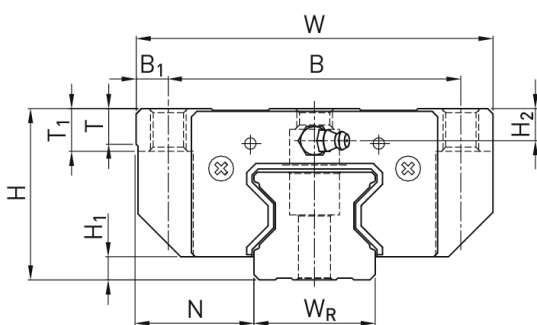

Wózek liniowy QRW35CCZBH seria RG-QR - HIWIN

**Numer artykułu SKU:
OC-HIWIN000792**

Numer artykułu producenta:

Czas wysyłki: Do 3-5 dni

HIWIN

OPIS PRODUKTU

Wymiary montażowe

H Wysokość całkowita 48 mm

H ₁	6,5 mm
N	33 mm
W Szerokość wózka	100 mm
B	82 mm
B ₁	9 mm
C	62 mm
C ₁	52 mm
L ₁	79 mm
L Długość wózka	124 mm
K ₁	16,5 mm
K ₂	10 mm
G	12 mm
M	M10
T	12 mm
T ₁	13 mm
H ₂	9 mm
H ₃	12,6 mm
Masa	1,74 kg

Nośności i momenty

C _{dyn} Nośność dynamiczna	77.000 N
C _o Nośność statyczna	94.700 N
M _{0x} Moment statyczny	1.955 Nm
M _{0y} Moment statyczny	1.331 Nm
M _{0z} Moment statyczny	1.331 Nm

DANE TECHNICZNE

Nr kat.

OC-HIWIN000792