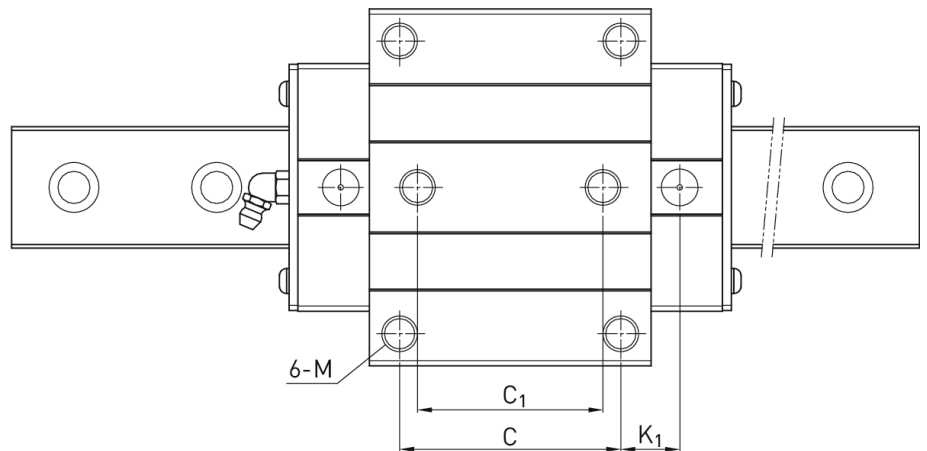

Wózek liniowy QRW35CCZBH seria RG-QR - HIWIN

**Numer artykułu SKU:
OC-HIWIN000792**

Numer artykułu producenta:

Czas wysyłki: Do 3-5 dni

HIWIN

OPIS PRODUKTU

Wymiary montażowe

H Wysokość całkowita 48 mm

H ₁	6,5 mm
N	33 mm
W Szerokość wózka	100 mm
B	82 mm
B ₁	9 mm
C	62 mm
C ₁	52 mm
L ₁	79 mm
L Długość wózka	124 mm
K ₁	16,5 mm
K ₂	10 mm
G	12 mm
M	M10
T	12 mm
T ₁	13 mm
H ₂	9 mm
H ₃	12,6 mm
Masa	1,74 kg

Nośności i momenty

C _{dyn} Nośność dynamiczna	77.000 N
C _o Nośność statyczna	94.700 N
M _{0x} Moment statyczny	1.955 Nm
M _{0y} Moment statyczny	1.331 Nm
M _{0z} Moment statyczny	1.331 Nm

DANE TECHNICZNE

Nr kat.

OC-HIWIN000792