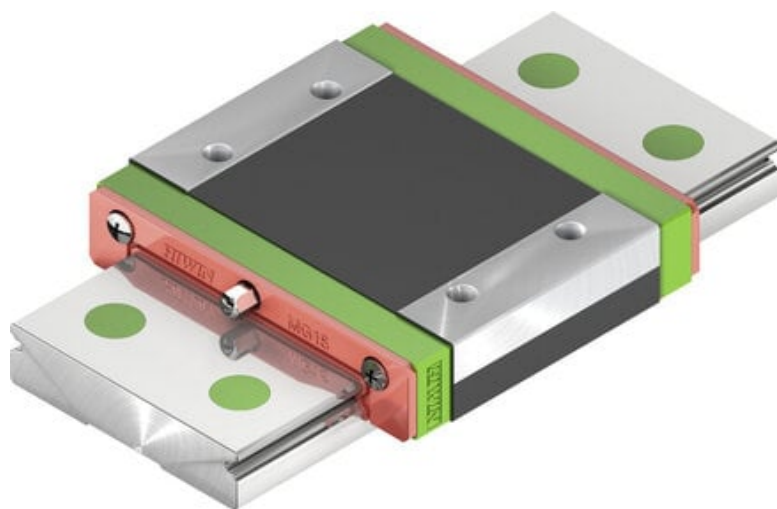

Wózek liniowy MGW07CZ0HM seria MGW-HIRES - HIWIN

Numer artykułu SKU:
OC-HIWIN000673

Numer artykułu producenta:

Czas wysyłki: Natychmiast

HIWIN

OPIS PRODUKTU

Wymiary montażowe

H	Wysokość całkowita	9	mm
H ₁		1,9	mm
N		5,5	mm
W	Szerokość wózka	25	mm
B		19	mm
B ₁		3	mm
C		10	mm
L ₁		21	mm
L	Długość wózka	31,2	mm
G _n		Ø1,2	mm
M		M3	

I	3	mm
H ₂	1,85	mm
Masa	0,02	kg

Nośności i momenty

C _{dyn}	Nośność dynamiczna	1.370	N
C ₀	Nośność statyczna	2.060	N
M _{0x}	Moment statyczny	15,7	Nm
M _{0y}	Moment statyczny	7,1	Nm
M _{0z}	Moment statyczny	7,1	Nm