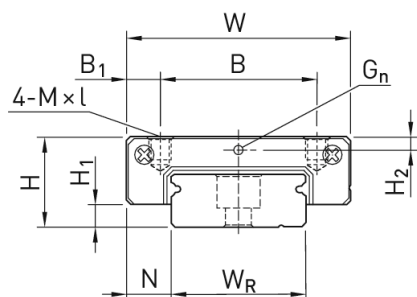

Wózek liniowy MGW07CZ0HM seria MGW-HIRES - HIWIN

Numer artykułu SKU:
OC-HIWIN000673

Numer artykułu producenta:

Czas wysyłki: Natychmiast

HIWIN

OPIS PRODUKTU

Wymiary montażowe

H	Wysokość całkowita	9	mm
H ₁		1,9	mm
N		5,5	mm
W	Szerokość wózka	25	mm
B		19	mm
B ₁		3	mm
C		10	mm
L ₁		21	mm
L	Długość wózka	31,2	mm
G _n		Ø1,2	mm
M		M3	

I	3	mm
H ₂	1,85	mm
Masa	0,02	kg

Nośności i momenty

C _{dyn}	Nośność dynamiczna	1.370	N
C ₀	Nośność statyczna	2.060	N
M _{0x}	Moment statyczny	15,7	Nm
M _{0y}	Moment statyczny	7,1	Nm
M _{0z}	Moment statyczny	7,1	Nm