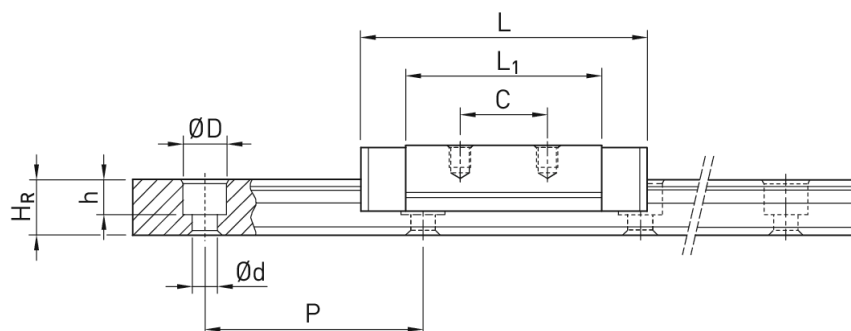

Wózek liniowy MGW07CZ0HM seria MGW-HIRES - HIWIN

Numer artykułu SKU:
OC-HIWIN000673

Numer artykułu producenta:

Czas wysyłki: Natychmiast

HIWIN

OPIS PRODUKTU

Wymiary montażowe

H	Wysokość całkowita	9	mm
H ₁		1,9	mm
N		5,5	mm
W	Szerokość wózka	25	mm
B		19	mm
B ₁		3	mm
C		10	mm
L ₁		21	mm
L	Długość wózka	31,2	mm
G _n		Ø1,2	mm
M		M3	

I	3	mm
H ₂	1,85	mm
Masa	0,02	kg

Nośności i momenty

C _{dyn}	Nośność dynamiczna	1.370	N
C ₀	Nośność statyczna	2.060	N
M _{0x}	Moment statyczny	15,7	Nm
M _{0y}	Moment statyczny	7,1	Nm
M _{0z}	Moment statyczny	7,1	Nm