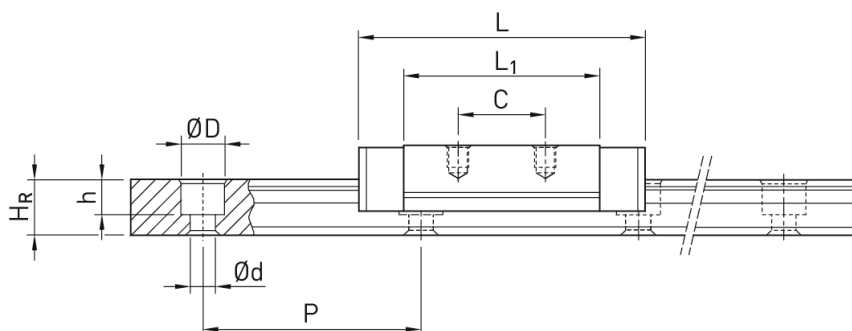

Wózek liniowy MGW07HZ0HM seria MGW-HIRES - HIWIN

Numer artykułu SKU:
OC-HIWIN000676

Numer artykułu producenta:

Czas wysyłki: Do 3-5 dni

HIWIN

OPIS PRODUKTU

Wymiary montażowe

H	Wysokość całkowita	9	mm
H ₁		1,9	mm
N		5,5	mm
W	Szerokość wózka	25	mm
B		19	mm
B ₁		3	mm
C		19	mm
L ₁		30,8	mm
L	Długość wózka	41	mm
G _n		Ø1,2	mm
M		M3	

I	3	mm
H ₂	1,85	mm
Masa	0,03	kg

Nośności i momenty

C _{dyn}	Nośność dynamiczna	1.770	N
C ₀	Nośność statyczna	3.140	N
M _{0x}	Moment statyczny	23,5	Nm
M _{0y}	Moment statyczny	15,5	Nm
M _{0z}	Moment statyczny	15,5	Nm