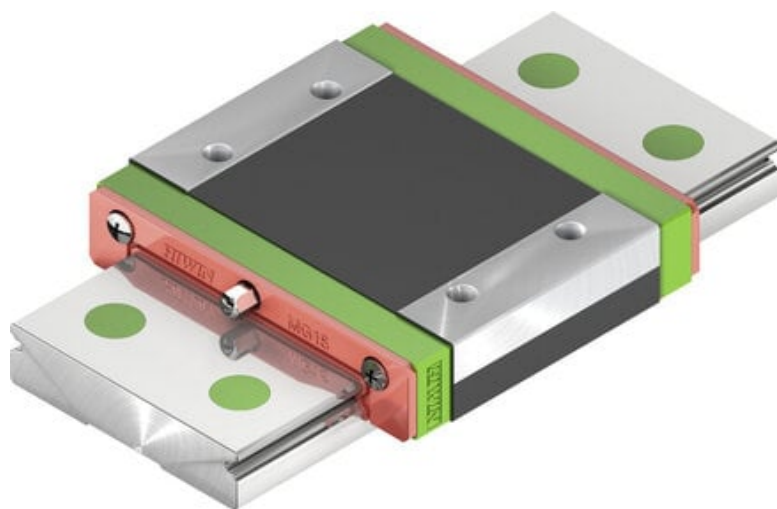

Wózek liniowy MGW07HZ0HM seria MGW-HIRES - HIWIN

Numer artykułu SKU:
OC-HIWIN000676

Numer artykułu producenta:

Czas wysyłki: Do 3-5 dni

HIWIN

OPIS PRODUKTU

Wymiary montażowe

H	Wysokość całkowita	9	mm
H ₁		1,9	mm
N		5,5	mm
W	Szerokość wózka	25	mm
B		19	mm
B ₁		3	mm
C		19	mm
L ₁		30,8	mm
L	Długość wózka	41	mm
G _n		Ø1,2	mm
M		M3	

I	3	mm
H ₂	1,85	mm
Masa	0,03	kg

Nośności i momenty

C _{dyn}	Nośność dynamiczna	1.770	N
C ₀	Nośność statyczna	3.140	N
M _{0x}	Moment statyczny	23,5	Nm
M _{0y}	Moment statyczny	15,5	Nm
M _{0z}	Moment statyczny	15,5	Nm