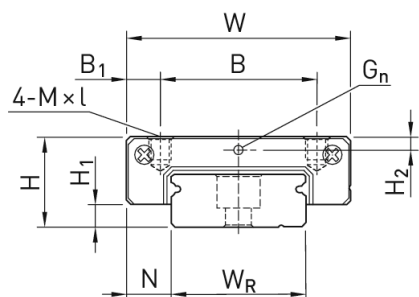

Wózek liniowy MGW07HZ0HM seria MGW-HIRES - HIWIN

Numer artykułu SKU:
OC-HIWIN000676

Numer artykułu producenta:

Czas wysyłki: Do 3-5 dni

HIWIN

OPIS PRODUKTU

Wymiary montażowe

H	Wysokość całkowita	9	mm
H ₁		1,9	mm
N		5,5	mm
W	Szerokość wózka	25	mm
B		19	mm
B ₁		3	mm
C		19	mm
L ₁		30,8	mm
L	Długość wózka	41	mm
G _n		Ø1,2	mm
M		M3	

I	3	mm
H ₂	1,85	mm
Masa	0,03	kg

Nośności i momenty

C _{dyn}	Nośność dynamiczna	1.770	N
C ₀	Nośność statyczna	3.140	N
M _{0x}	Moment statyczny	23,5	Nm
M _{0y}	Moment statyczny	15,5	Nm
M _{0z}	Moment statyczny	15,5	Nm