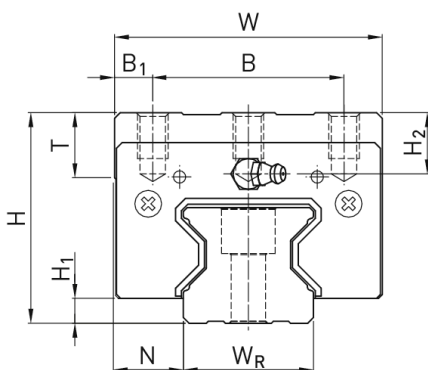

Wózek liniowy CRGH65HAZAH+CS seria CRG - HIWIN

Numer artykułu SKU:
OC-HIWIN000914

Numer artykułu producenta:

Czas wysyłki: Do 3-5 dni

HIWIN

OPIS PRODUKTU

Wymiary montażowe

H	Wysokość całkowita	90	mm
H ₁		12	mm
N		31,5	mm

W Szerokość wózka	126	mm
B	76	mm
B ₁	25	mm
C	120	mm
L ₁	223	mm
L Długość wózka	295	mm
K ₁	67,3	mm
K ₂	15,8	mm
G	12,9	mm
M	M16	
I	20	mm
T	25	mm
H ₂	15	mm
H ₃	15	mm
Masa	12,13	kg

Nośności i momenty

C _{dyn} Nośność dynamiczna	275.300	N
C ₀ Nośność statyczna	572.700	N
M _{0x} Moment statyczny	22.550	Nm
M _{0y} Moment statyczny	22.170	Nm
M _{0z} Moment statyczny	22.170	Nm

DANE TECHNICZNE

Nr kat.

OC-HIWIN000914