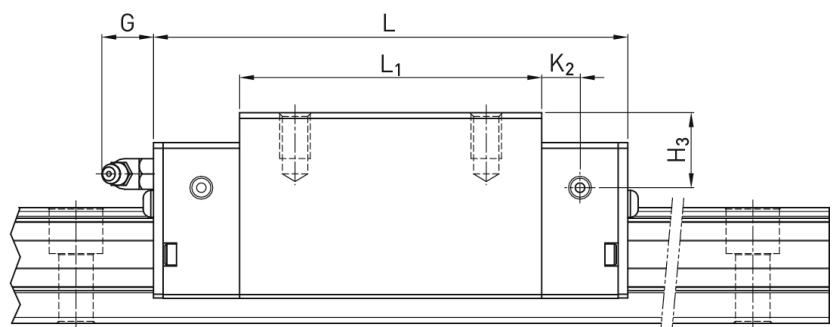

Wózek liniowy CRGH65HAZAH+CS seria CRG - HIWIN

Numer artykułu SKU:
OC-HIWIN000914

Numer artykułu producenta:

Czas wysyłki: Do 3-5 dni

HIWIN

OPIS PRODUKTU

Wymiary montażowe

H	Wysokość całkowita	90	mm
H ₁		12	mm
N		31,5	mm

W Szerokość wózka	126	mm
B	76	mm
B ₁	25	mm
C	120	mm
L ₁	223	mm
L Długość wózka	295	mm
K ₁	67,3	mm
K ₂	15,8	mm
G	12,9	mm
M	M16	
I	20	mm
T	25	mm
H ₂	15	mm
H ₃	15	mm
Masa	12,13	kg

Nośności i momenty

C _{dyn} Nośność dynamiczna	275.300	N
C ₀ Nośność statyczna	572.700	N
M _{0x} Moment statyczny	22.550	Nm
M _{0y} Moment statyczny	22.170	Nm
M _{0z} Moment statyczny	22.170	Nm

DANE TECHNICZNE

Nr kat.

OC-HIWIN000914