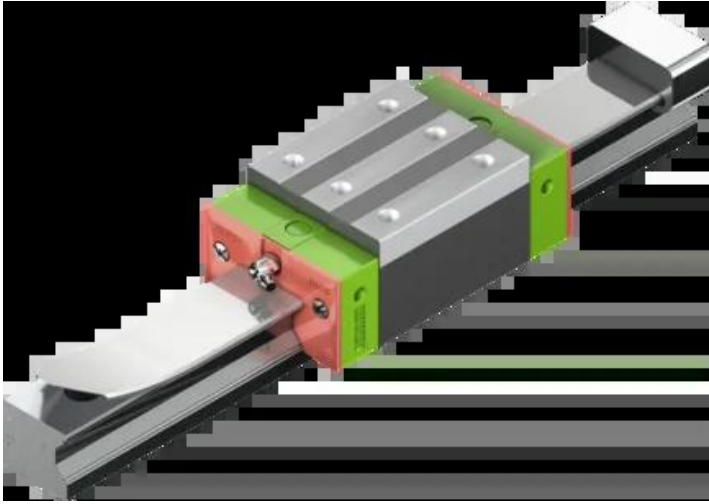

Wózek liniowy CRGH65HAZAH+CS seria CRG - HIWIN

Numer artykułu SKU:
OC-HIWIN000914

Numer artykułu producenta:

Czas wysyłki: Do 3-5 dni

HIWIN

OPIS PRODUKTU

Wymiary montażowe

H	Wysokość całkowita	90	mm
H ₁		12	mm
N		31,5	mm

W Szerokość wózka	126	mm
B	76	mm
B ₁	25	mm
C	120	mm
L ₁	223	mm
L Długość wózka	295	mm
K ₁	67,3	mm
K ₂	15,8	mm
G	12,9	mm
M	M16	
I	20	mm
T	25	mm
H ₂	15	mm
H ₃	15	mm
Masa	12,13	kg

Nośności i momenty

C _{dyn} Nośność dynamiczna	275.300	N
C ₀ Nośność statyczna	572.700	N
M _{0x} Moment statyczny	22.550	Nm
M _{0y} Moment statyczny	22.170	Nm
M _{0z} Moment statyczny	22.170	Nm