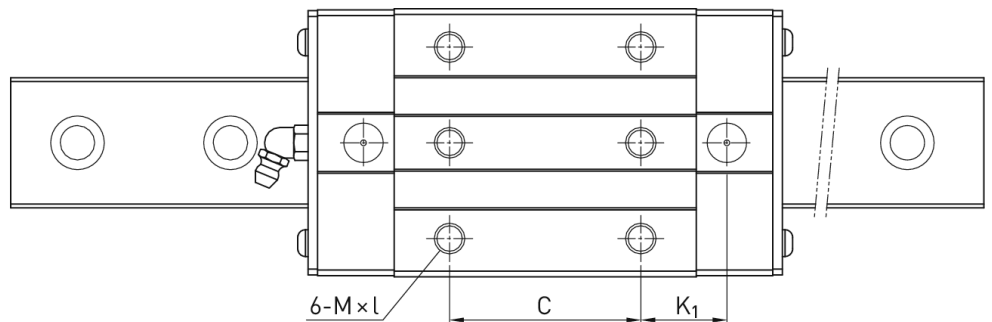

Wózek liniowy CRGH65HAZAH+CS seria CRG - HIWIN

Numer artykułu SKU:
OC-HIWIN000914

Numer artykułu producenta:

Czas wysyłki: Do 3-5 dni

HIWIN

OPIS PRODUKTU

Wymiary montażowe

H	Wysokość całkowita	90	mm
H ₁		12	mm
N		31,5	mm

W Szerokość wózka	126	mm
B	76	mm
B ₁	25	mm
C	120	mm
L ₁	223	mm
L Długość wózka	295	mm
K ₁	67,3	mm
K ₂	15,8	mm
G	12,9	mm
M	M16	
I	20	mm
T	25	mm
H ₂	15	mm
H ₃	15	mm
Masa	12,13	kg

Nośności i momenty

C _{dyn} Nośność dynamiczna	275.300	N
C ₀ Nośność statyczna	572.700	N
M _{0x} Moment statyczny	22.550	Nm
M _{0y} Moment statyczny	22.170	Nm
M _{0z} Moment statyczny	22.170	Nm