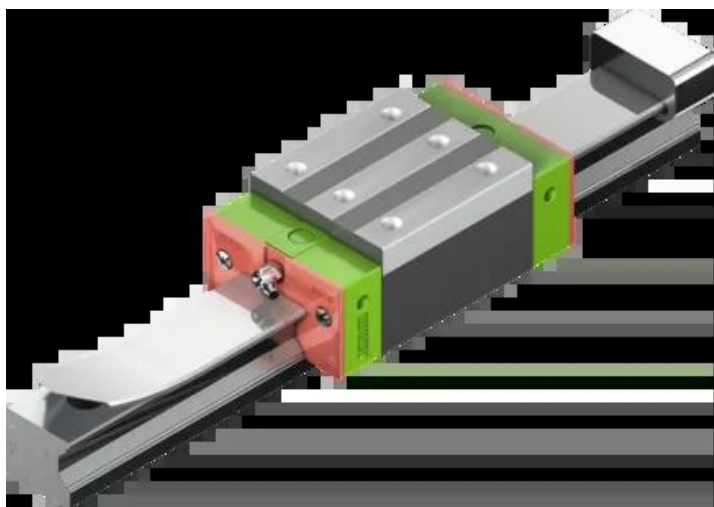

Wózek liniowy CRGH65CAZBH+CS seria CRG - HIWIN

**Numer artykułu SKU:
OC-HIWIN000913**

Numer artykułu producenta:

Czas wysyłki: Do 3-5 dni

HIWIN

OPIS PRODUKTU

Wymiary montażowe

H	Wysokość całkowita	90	mm
H ₁		12	mm
N		31,5	mm

W Szerokość wózka	126 mm
B	76 mm
B ₁	25 mm
C	70 mm
L ₁	160 mm
L Długość wózka	232 mm
K ₁	60,8 mm
K ₂	15,8 mm
G	12,9 mm
M	M16
I	20 mm
T	25 mm
H ₂	15 mm
H ₃	15 mm
Masa	8,89 kg

Nośności i momenty

C _{dyn} Nośność dynamiczna	213.000 N
C ₀ Nośność statyczna	411.600 N
M _{0x} Moment statyczny	16.200 Nm
M _{0y} Moment statyczny	11.590 Nm
M _{0z} Moment statyczny	11.590 Nm