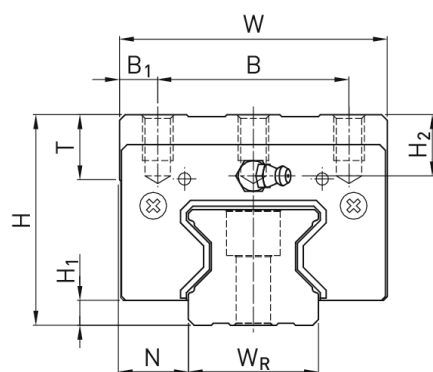

Wózek liniowy CRGH65CAZBH+CS seria CRG - HIWIN

**Numer artykułu SKU:
OC-HIWIN000913**

Numer artykułu producenta:

Czas wysyłki: Do 3-5 dni

HIWIN

OPIS PRODUKTU

Wymiary montażowe

H	Wysokość całkowita	90	mm
H ₁		12	mm
N		31,5	mm

W Szerokość wózka	126 mm
B	76 mm
B ₁	25 mm
C	70 mm
L ₁	160 mm
L Długość wózka	232 mm
K ₁	60,8 mm
K ₂	15,8 mm
G	12,9 mm
M	M16
I	20 mm
T	25 mm
H ₂	15 mm
H ₃	15 mm
Masa	8,89 kg

Nośności i momenty

C _{dyn} Nośność dynamiczna	213.000 N
C ₀ Nośność statyczna	411.600 N
M _{0x} Moment statyczny	16.200 Nm
M _{0y} Moment statyczny	11.590 Nm
M _{0z} Moment statyczny	11.590 Nm