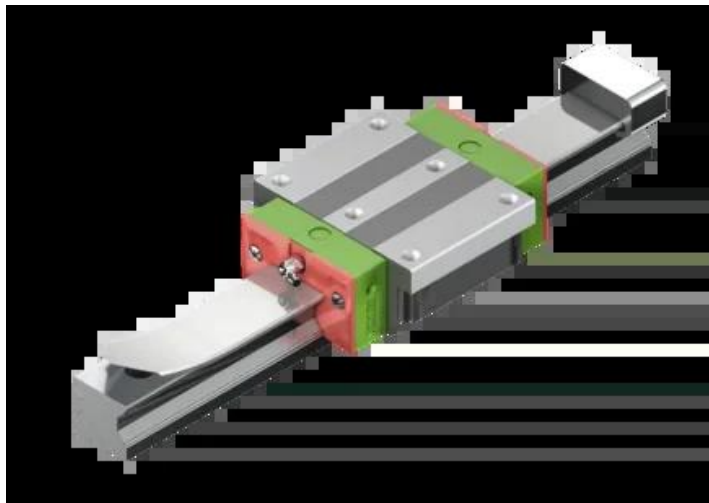

Wózek liniowy CRGW65CCZBH+CS seria CRG - HIWIN

Numer artykułu SKU:
OC-HIWIN000917

Numer artykułu producenta:

Czas wysyłki: Do 3-5 dni

HIWIN

OPIS PRODUKTU

Wymiary montażowe

H Wysokość całkowita 90 mm

H ₁	12	mm
N	53,5	mm
W Szerokość wózka	170	mm
B	142	mm
B ₁	14	mm
C	110	mm
C ₁	82	mm
L ₁	160	mm
L Długość wózka	232	mm
K ₁	40,8	mm
K ₂	15,8	mm
G	12,9	mm
M	M16	
T	22	mm
T ₁	23	mm
H ₂	15	mm
H ₃	15	mm
Masa	11,63	kg