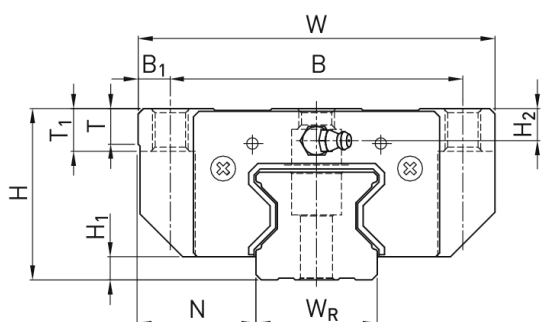

Wózek liniowy CRGW65CCZBH+CS seria CRG - HIWIN

Numer artykułu SKU:
OC-HIWIN000917

Numer artykułu producenta:

Czas wysyłki: Do 3-5 dni

HIWIN

OPIS PRODUKTU

Wymiary montażowe

H Wysokość całkowita 90 mm

H ₁	12	mm
N	53,5	mm
W Szerokość wózka	170	mm
B	142	mm
B ₁	14	mm
C	110	mm
C ₁	82	mm
L ₁	160	mm
L Długość wózka	232	mm
K ₁	40,8	mm
K ₂	15,8	mm
G	12,9	mm
M	M16	
T	22	mm
T ₁	23	mm
H ₂	15	mm
H ₃	15	mm
Masa	11,63	kg