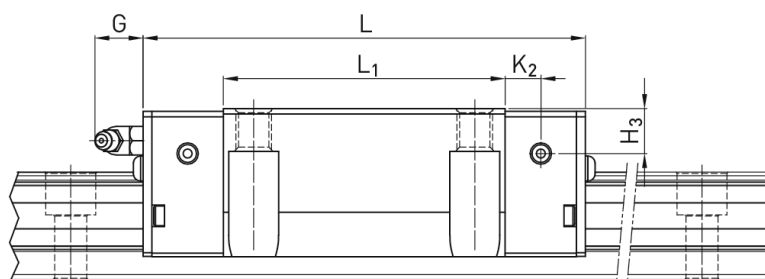

Wózek liniowy CRGW65CCZBH+CS seria CRG - HIWIN

Numer artykułu SKU:
OC-HIWIN000917

Numer artykułu producenta:

Czas wysyłki: Do 3-5 dni

HIWIN

OPIS PRODUKTU

Wymiary montażowe

H Wysokość całkowita 90 mm

H ₁	12	mm
N	53,5	mm
W Szerokość wózka	170	mm
B	142	mm
B ₁	14	mm
C	110	mm
C ₁	82	mm
L ₁	160	mm
L Długość wózka	232	mm
K ₁	40,8	mm
K ₂	15,8	mm
G	12,9	mm
M	M16	
T	22	mm
T ₁	23	mm
H ₂	15	mm
H ₃	15	mm
Masa	11,63	kg