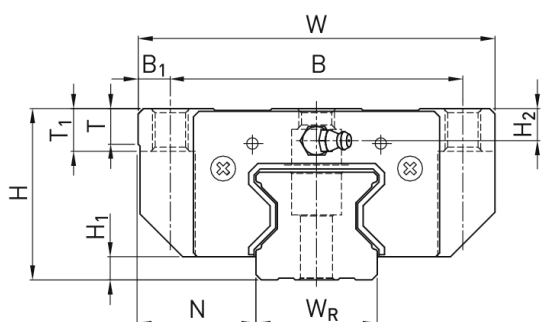

Wózek liniowy CRGW65HCZBH+CS seria CRG - HIWIN

**Numer artykułu SKU:
OC-HIWIN000919**

Numer artykułu producenta:

Czas wysyłki: Do 3-5 dni

HIWIN

OPIS PRODUKTU

Wymiary montażowe

H Wysokość całkowita 90 mm

H ₁	12	mm
N	53,5	mm
W Szerokość wózka	170	mm
B	142	mm
B ₁	14	mm
C	110	mm
C ₁	82	mm
L ₁	223	mm
L Długość wózka	295	mm
K ₁	72,3	mm
K ₂	15,8	mm
G	12,9	mm
M	M16	
T	22	mm
T ₁	23	mm
H ₂	15	mm
H ₃	15	mm
Masa	16,58	kg