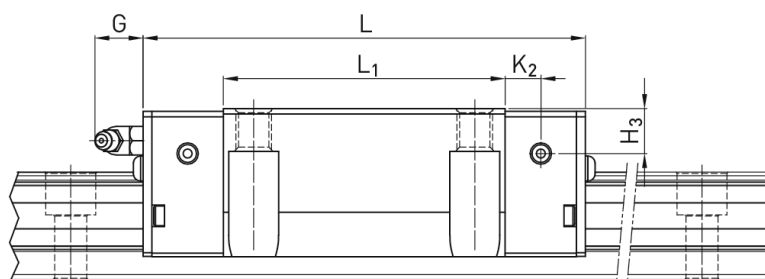

Wózek liniowy CRGW65HCZBH+CS seria CRG - HIWIN

**Numer artykułu SKU:
OC-HIWIN000919**

Numer artykułu producenta:

Czas wysyłki: Do 3-5 dni

HIWIN

OPIS PRODUKTU

Wymiary montażowe

H Wysokość całkowita 90 mm

H ₁	12	mm
N	53,5	mm
W Szerokość wózka	170	mm
B	142	mm
B ₁	14	mm
C	110	mm
C ₁	82	mm
L ₁	223	mm
L Długość wózka	295	mm
K ₁	72,3	mm
K ₂	15,8	mm
G	12,9	mm
M	M16	
T	22	mm
T ₁	23	mm
H ₂	15	mm
H ₃	15	mm
Masa	16,58	kg

Nośności i momenty

C _{dyn} Nośność dynamiczna	275.300	N
C _o Nośność statyczna	572.700	N
M _{0x} Moment statyczny	22.550	Nm
M _{0y} Moment statyczny	22.170	Nm
M _{0z} Moment statyczny	22.170	Nm

DANE TECHNICZNE