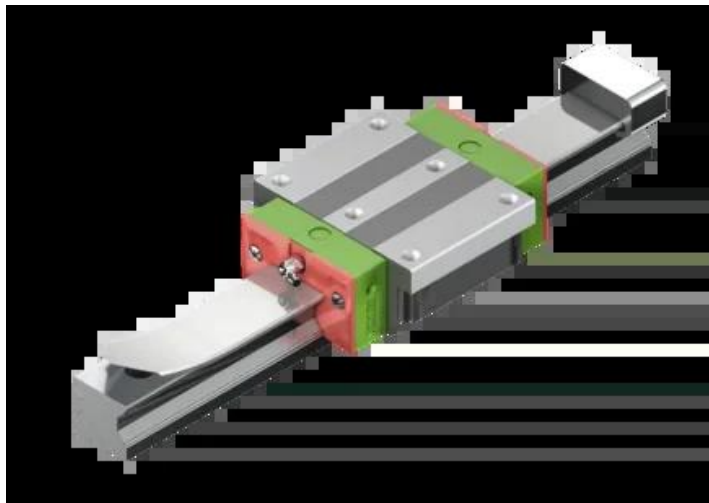

Wózek liniowy CRGW65HCZBH+CS seria CRG - HIWIN

**Numer artykułu SKU:
OC-HIWIN000919**

Numer artykułu producenta:

Czas wysyłki: Do 3-5 dni

HIWIN

OPIS PRODUKTU

Wymiary montażowe

H Wysokość całkowita 90 mm

H ₁	12	mm
N	53,5	mm
W Szerokość wózka	170	mm
B	142	mm
B ₁	14	mm
C	110	mm
C ₁	82	mm
L ₁	223	mm
L Długość wózka	295	mm
K ₁	72,3	mm
K ₂	15,8	mm
G	12,9	mm
M	M16	
T	22	mm
T ₁	23	mm
H ₂	15	mm
H ₃	15	mm
Masa	16,58	kg