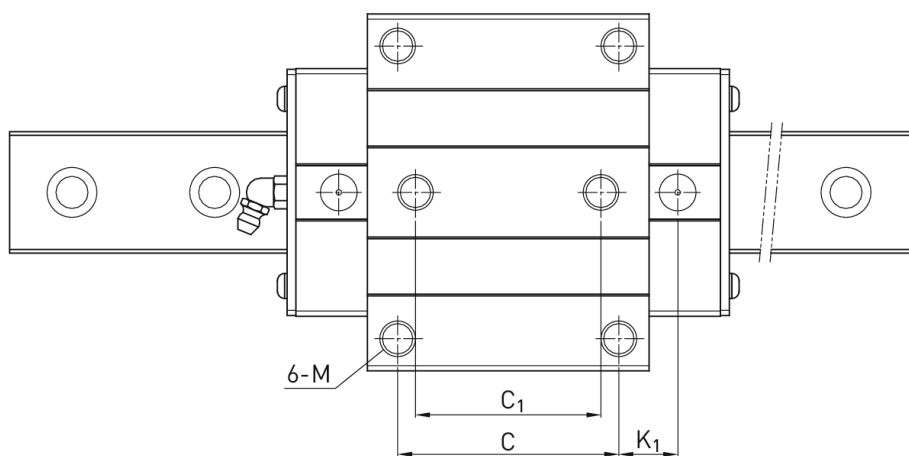

Wózek liniowy CRGW65HCZBH+CS seria CRG - HIWIN

**Numer artykułu SKU:
OC-HIWIN000919**

Numer artykułu producenta:

Czas wysyłki: Do 3-5 dni

HIWIN

OPIS PRODUKTU

Wymiary montażowe

H Wysokość całkowita 90 mm

H ₁	12	mm
N	53,5	mm
W Szerokość wózka	170	mm
B	142	mm
B ₁	14	mm
C	110	mm
C ₁	82	mm
L ₁	223	mm
L Długość wózka	295	mm
K ₁	72,3	mm
K ₂	15,8	mm
G	12,9	mm
M	M16	
T	22	mm
T ₁	23	mm
H ₂	15	mm
H ₃	15	mm
Masa	16,58	kg

Nośności i momenty

C _{dyn} Nośność dynamiczna	275.300	N
C _o Nośność statyczna	572.700	N
M _{0x} Moment statyczny	22.550	Nm
M _{0y} Moment statyczny	22.170	Nm
M _{0z} Moment statyczny	22.170	Nm

DANE TECHNICZNE