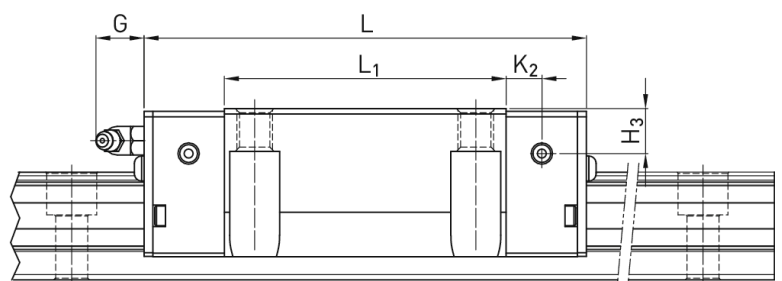

## Wózek liniowy CRGW30HCZAH+CS seria CRG - HIWIN

**Numer artykułu SKU:  
OC-HIWIN000874**

Numer artykułu producenta:  
-----

Czas wysyłki: Do 3-5 dni

**HIWIN**

## Wymiary montażowe

H Wysokość całkowita 42 mm

H <sub>1</sub>	6	mm
N	31	mm
W Szerokość wózka	90	mm
B	72	mm
B <sub>1</sub>	9	mm
C	52	mm
C <sub>1</sub>	44	mm
L <sub>1</sub>	93	mm
L Długość wózka	131,8	mm
K <sub>1</sub>	28,5	mm
K <sub>2</sub>	8	mm
G	12	mm
M	M10	
T	9,5	mm
T <sub>1</sub>	10	mm
H <sub>2</sub>	6,5	mm
H <sub>3</sub>	7,3	mm
Masa	1,52	kg