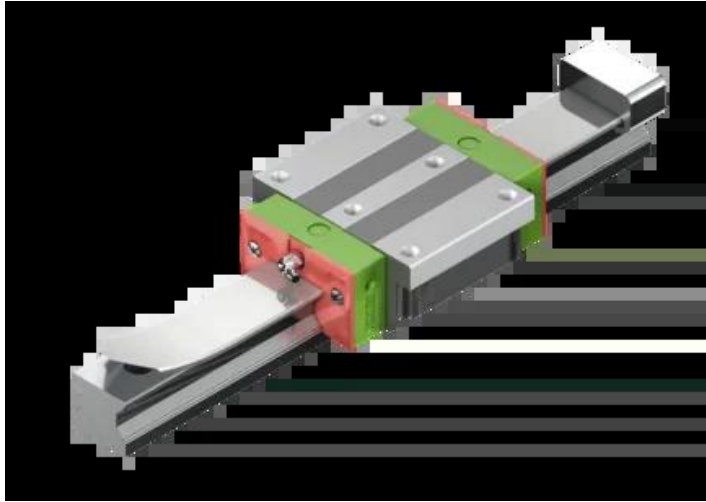

## Wózek liniowy CRGW30HCZAH+CS seria CRG - HIWIN

**Numer artykułu SKU:  
OC-HIWIN000874**

Numer artykułu producenta:  
-----

Czas wysyłki: Do 3-5 dni

**HIWIN**

## Wymiary montażowe

H Wysokość całkowita 42 mm

H <sub>1</sub>	6	mm
N	31	mm
W Szerokość wózka	90	mm
B	72	mm
B <sub>1</sub>	9	mm
C	52	mm
C <sub>1</sub>	44	mm
L <sub>1</sub>	93	mm
L Długość wózka	131,8	mm
K <sub>1</sub>	28,5	mm
K <sub>2</sub>	8	mm
G	12	mm
M	M10	
T	9,5	mm
T <sub>1</sub>	10	mm
H <sub>2</sub>	6,5	mm
H <sub>3</sub>	7,3	mm
Masa	1,52	kg