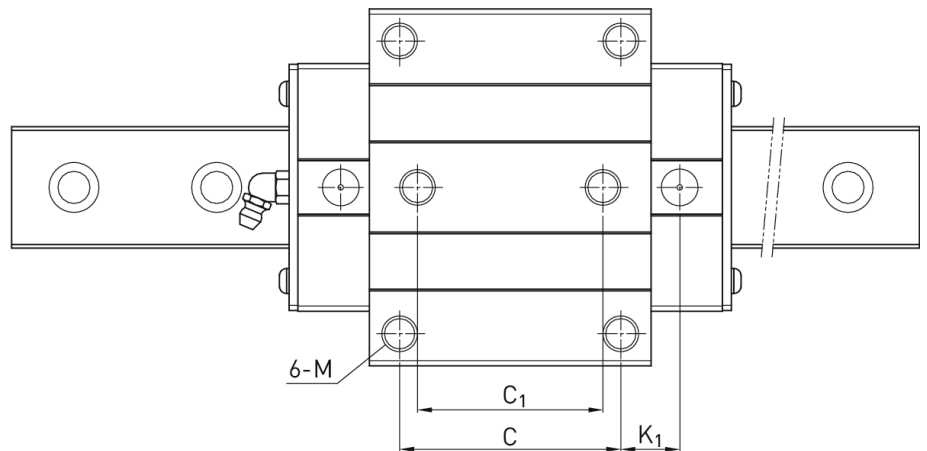

## Wózek liniowy CRGW30HCZAH+CS seria CRG - HIWIN

**Numer artykułu SKU:  
OC-HIWIN000874**

Numer artykułu producenta:  
-----

Czas wysyłki: Do 3-5 dni

**HIWIN**

## Wymiary montażowe

H Wysokość całkowita 42 mm

H <sub>1</sub>	6	mm
N	31	mm
W Szerokość wózka	90	mm
B	72	mm
B <sub>1</sub>	9	mm
C	52	mm
C <sub>1</sub>	44	mm
L <sub>1</sub>	93	mm
L Długość wózka	131,8	mm
K <sub>1</sub>	28,5	mm
K <sub>2</sub>	8	mm
G	12	mm
M	M10	
T	9,5	mm
T <sub>1</sub>	10	mm
H <sub>2</sub>	6,5	mm
H <sub>3</sub>	7,3	mm
Masa	1,52	kg