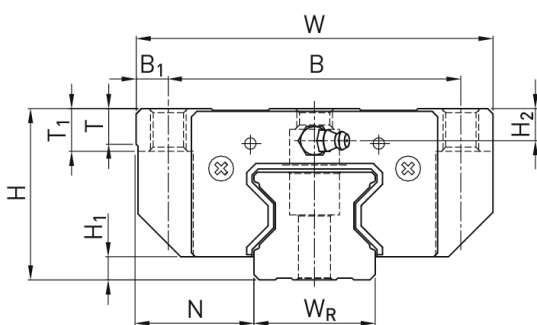

## Wózek liniowy CRGW30HCZAH+CS seria CRG - HIWIN

**Numer artykułu SKU:  
OC-HIWIN000874**

Numer artykułu producenta:  
-----

Czas wysyłki: Do 3-5 dni

**HIWIN**

## Wymiary montażowe

H Wysokość całkowita 42 mm

H <sub>1</sub>	6	mm
N	31	mm
W Szerokość wózka	90	mm
B	72	mm
B <sub>1</sub>	9	mm
C	52	mm
C <sub>1</sub>	44	mm
L <sub>1</sub>	93	mm
L Długość wózka	131,8	mm
K <sub>1</sub>	28,5	mm
K <sub>2</sub>	8	mm
G	12	mm
M	M10	
T	9,5	mm
T <sub>1</sub>	10	mm
H <sub>2</sub>	6,5	mm
H <sub>3</sub>	7,3	mm
Masa	1,52	kg