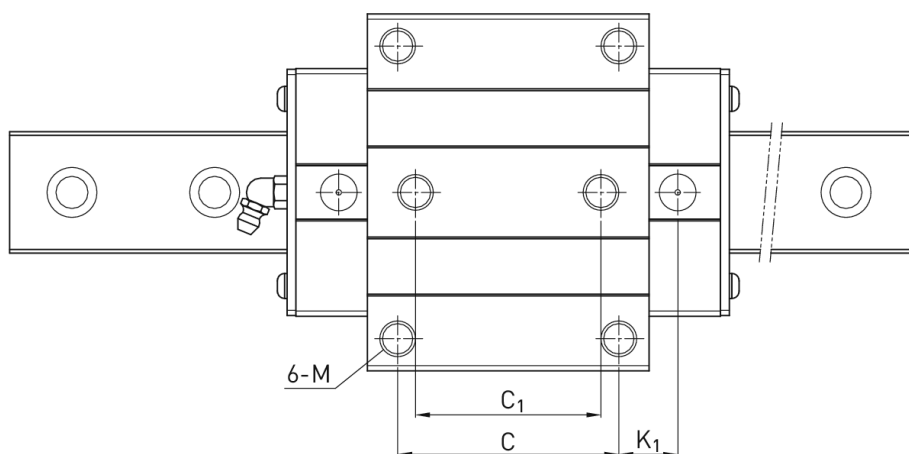

Wózek liniowy CRGW25HCZAH+CS seria CRG - HIWIN

**Numer artykułu SKU:
OC-HIWIN000863**

Numer artykułu producenta:

Czas wysyłki: Do 3-5 dni

HIWIN

OPIS PRODUKTU

Wymiary montażowe

H Wysokość całkowita 36 mm

H ₁	5,5	mm
N	23,5	mm
W Szerokość wózka	70	mm
B	57	mm
B ₁	6,5	mm
C	45	mm
C ₁	40	mm
L ₁	81	mm
L Długość wózka	114,4	mm
K ₁	24	mm
K ₂	7,25	mm
G	12	mm
M	M8	
T	9,5	mm
T ₁	10	mm
H ₂	6,2	mm
H ₃	6	mm
Masa	0,91	kg

Nośności i momenty

C _{dyn} Nośność dynamiczna	33.900	N
C _o Nośność statyczna	73.400	N
M _{0x} Moment statyczny	975	Nm
M _{0y} Moment statyczny	991	Nm
M _{0z} Moment statyczny	991	Nm

DANE TECHNICZNE

Nr kat.