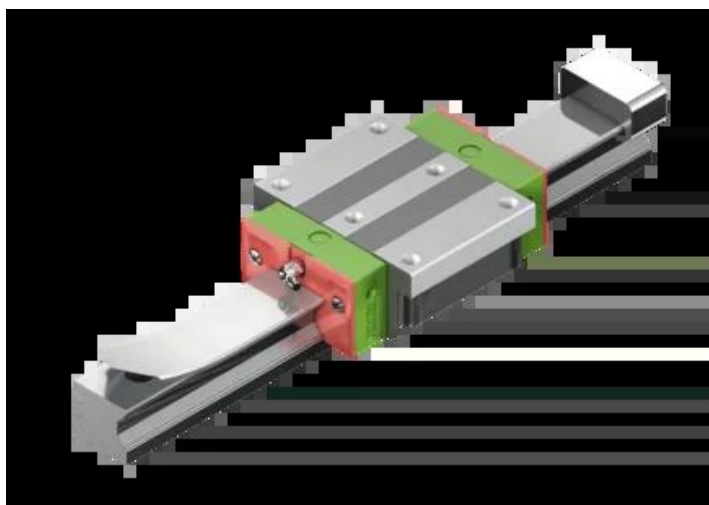

Wózek liniowy CRGW25HCZAH+CS seria CRG - HIWIN

**Numer artykułu SKU:
OC-HIWIN000863**

Numer artykułu producenta:

Czas wysyłki: Do 3-5 dni

HIWIN

OPIS PRODUKTU

Wymiary montażowe

H Wysokość całkowita 36 mm

H ₁	5,5	mm
N	23,5	mm
W Szerokość wózka	70	mm
B	57	mm
B ₁	6,5	mm
C	45	mm
C ₁	40	mm
L ₁	81	mm
L Długość wózka	114,4	mm
K ₁	24	mm
K ₂	7,25	mm
G	12	mm
M	M8	
T	9,5	mm
T ₁	10	mm
H ₂	6,2	mm
H ₃	6	mm
Masa	0,91	kg