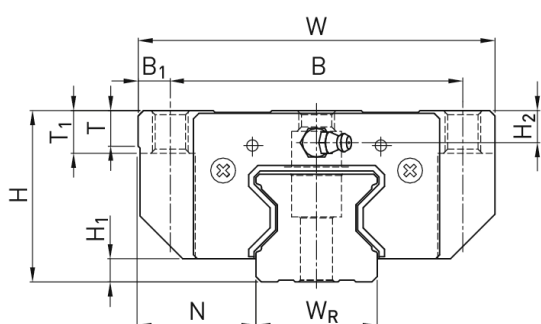

Wózek liniowy CRGW25HCZAH+CS seria CRG - HIWIN

**Numer artykułu SKU:
OC-HIWIN000863**

Numer artykułu producenta:

Czas wysyłki: Do 3-5 dni

HIWIN

OPIS PRODUKTU

Wymiary montażowe

H Wysokość całkowita 36 mm

H ₁	5,5	mm
N	23,5	mm
W Szerokość wózka	70	mm
B	57	mm
B ₁	6,5	mm
C	45	mm
C ₁	40	mm
L ₁	81	mm
L Długość wózka	114,4	mm
K ₁	24	mm
K ₂	7,25	mm
G	12	mm
M	M8	
T	9,5	mm
T ₁	10	mm
H ₂	6,2	mm
H ₃	6	mm
Masa	0,91	kg