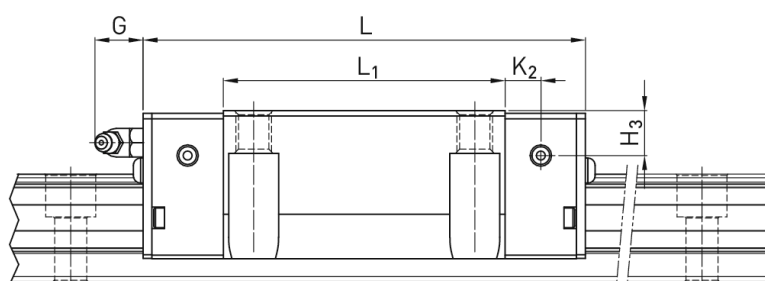

Wózek liniowy CRGW25HCZAH+CS seria CRG - HIWIN

**Numer artykułu SKU:
OC-HIWIN000863**

Numer artykułu producenta:

Czas wysyłki: Do 3-5 dni

HIWIN

OPIS PRODUKTU

Wymiary montażowe

H Wysokość całkowita 36 mm

H ₁	5,5	mm
N	23,5	mm
W Szerokość wózka	70	mm
B	57	mm
B ₁	6,5	mm
C	45	mm
C ₁	40	mm
L ₁	81	mm
L Długość wózka	114,4	mm
K ₁	24	mm
K ₂	7,25	mm
G	12	mm
M	M8	
T	9,5	mm
T ₁	10	mm
H ₂	6,2	mm
H ₃	6	mm
Masa	0,91	kg

Nośności i momenty

C _{dyn} Nośność dynamiczna	33.900	N
C _o Nośność statyczna	73.400	N
M _{0x} Moment statyczny	975	Nm
M _{0y} Moment statyczny	991	Nm
M _{0z} Moment statyczny	991	Nm

DANE TECHNICZNE

Nr kat.