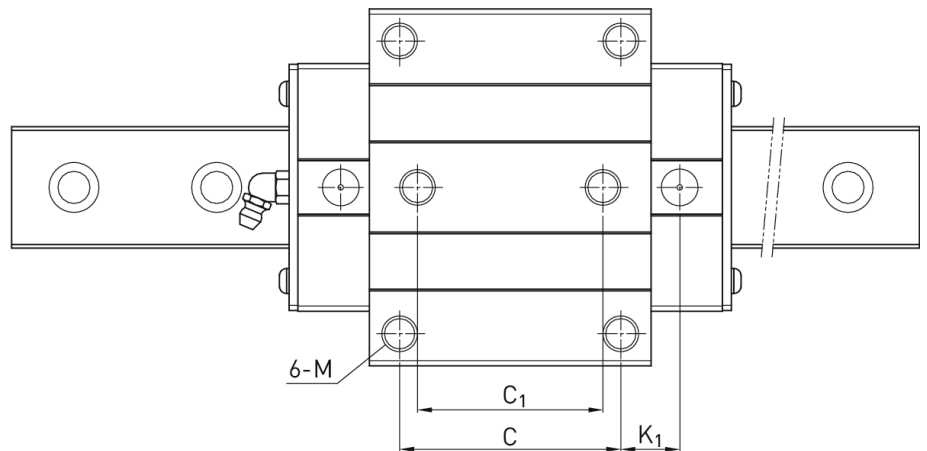

Wózek liniowy CRGW20HCZBH+CS seria CRG - HIWIN

**Numer artykułu SKU:
OC-HIWIN000853**

Numer artykułu producenta:

Czas wysyłki: Do 3-5 dni

HIWIN

OPIS PRODUKTU

Wymiary montażowe

H Wysokość całkowita 30 mm

H ₁	5 mm
N	21,5 mm
W Szerokość wózka	63 mm
B	53 mm
B ₁	5 mm
C	40 mm
C ₁	35 mm
L ₁	77,5 mm
L Długość wózka	106 mm
K ₁	23,8 mm
K ₂	6 mm
G	5,3 mm
M	M6
T	8 mm
T ₁	10 mm
H ₂	4,3 mm
H ₃	4,3 mm
Masa	0,63 kg

Nośności i momenty

C _{dyn} Nośność dynamiczna	26.900 N
C _o Nośność statyczna	63.000 N
M _{0x} Moment statyczny	872 Nm
M _{0y} Moment statyczny	837 Nm
M _{0z} Moment statyczny	837 Nm

DANE TECHNICZNE

Nr kat.

OC-HIWIN000853