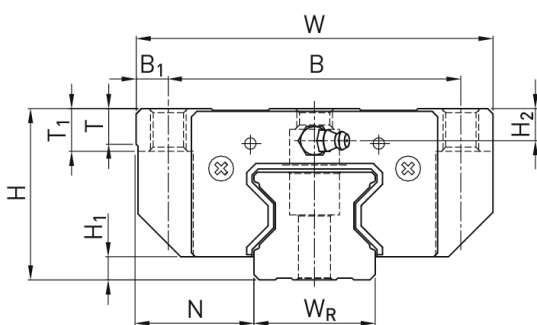

Wózek liniowy CRGW20HCZBH+CS seria CRG - HIWIN

**Numer artykułu SKU:
OC-HIWIN000853**

Numer artykułu producenta:

Czas wysyłki: Do 3-5 dni

HIWIN

OPIS PRODUKTU

Wymiary montażowe

H Wysokość całkowita 30 mm

H ₁	5 mm
N	21,5 mm
W Szerokość wózka	63 mm
B	53 mm
B ₁	5 mm
C	40 mm
C ₁	35 mm
L ₁	77,5 mm
L Długość wózka	106 mm
K ₁	23,8 mm
K ₂	6 mm
G	5,3 mm
M	M6
T	8 mm
T ₁	10 mm
H ₂	4,3 mm
H ₃	4,3 mm
Masa	0,63 kg

Nośności i momenty

C _{dyn} Nośność dynamiczna	26.900 N
C _o Nośność statyczna	63.000 N
M _{0x} Moment statyczny	872 Nm
M _{0y} Moment statyczny	837 Nm
M _{0z} Moment statyczny	837 Nm

DANE TECHNICZNE

Nr kat.

OC-HIWIN000853