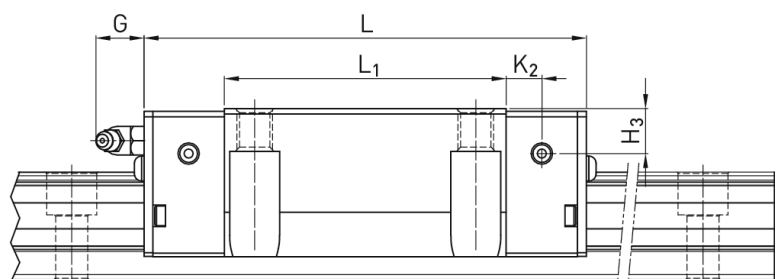

Wózek liniowy CRGW20HCZBH+CS seria CRG - HIWIN

**Numer artykułu SKU:
OC-HIWIN000853**

Numer artykułu producenta:

Czas wysyłki: Do 3-5 dni

HIWIN

OPIS PRODUKTU

Wymiary montażowe

H Wysokość całkowita 30 mm

H ₁	5 mm
N	21,5 mm
W Szerokość wózka	63 mm
B	53 mm
B ₁	5 mm
C	40 mm
C ₁	35 mm
L ₁	77,5 mm
L Długość wózka	106 mm
K ₁	23,8 mm
K ₂	6 mm
G	5,3 mm
M	M6
T	8 mm
T ₁	10 mm
H ₂	4,3 mm
H ₃	4,3 mm
Masa	0,63 kg

Nośności i momenty

C _{dyn} Nośność dynamiczna	26.900 N
C _o Nośność statyczna	63.000 N
M _{0x} Moment statyczny	872 Nm
M _{0y} Moment statyczny	837 Nm
M _{0z} Moment statyczny	837 Nm

DANE TECHNICZNE

Nr kat.

OC-HIWIN000853