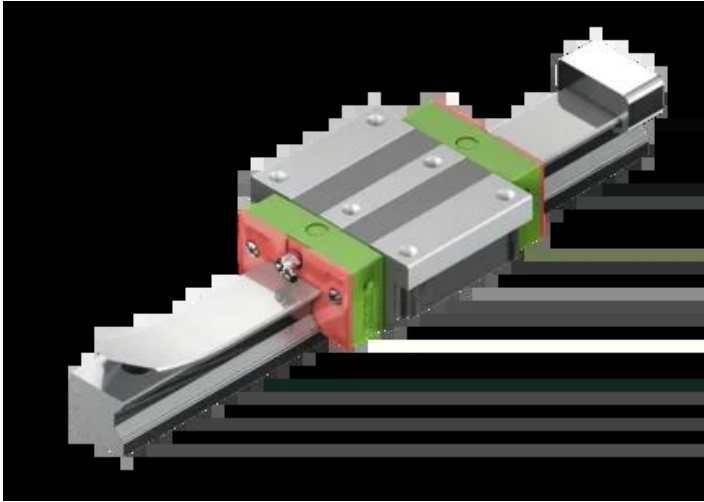

Wózek liniowy CRGW20HCZBH+CS seria CRG - HIWIN

**Numer artykułu SKU:
OC-HIWIN000853**

Numer artykułu producenta:

Czas wysyłki: Do 3-5 dni

HIWIN

OPIS PRODUKTU

Wymiary montażowe

H Wysokość całkowita 30 mm