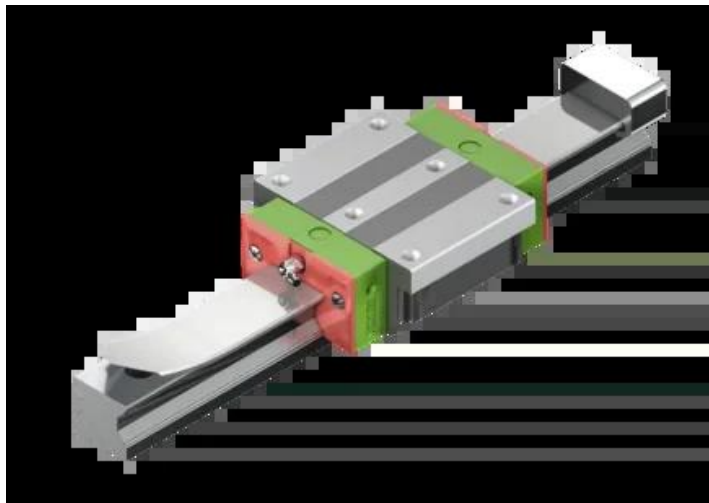

Wózek liniowy CRGW25CCZBH+CS seria CRG - HIWIN

**Numer artykułu SKU:
OC-HIWIN000862**

Numer artykułu producenta:

Czas wysyłki: Do 3-5 dni

HIWIN

OPIS PRODUKTU

Wymiary montażowe

H Wysokość całkowita 36 mm

H ₁	5,5	mm
N	23,5	mm
W Szerokość wózka	70	mm
B	57	mm
B ₁	6,5	mm
C	45	mm
C ₁	40	mm
L ₁	64,5	mm
L Długość wózka	97,9	mm
K ₁	15,75	mm
K ₂	7,25	mm
G	12	mm
M	M8	
T	9,5	mm
T ₁	10	mm
H ₂	6,2	mm
H ₃	6	mm
Masa	0,72	kg