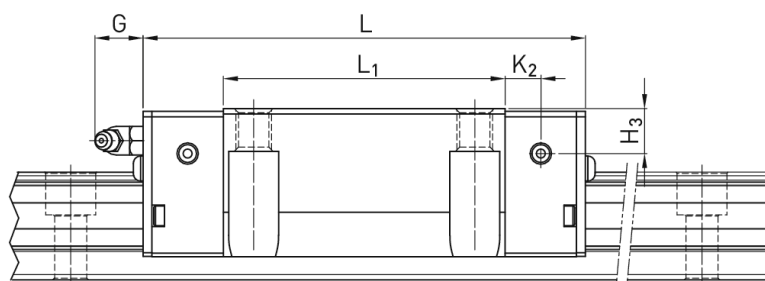

Wózek liniowy CRGW25CCZBH+CS seria CRG - HIWIN

**Numer artykułu SKU:
OC-HIWIN000862**

Numer artykułu producenta:

Czas wysyłki: Do 3-5 dni

HIWIN

OPIS PRODUKTU

Wymiary montażowe

H Wysokość całkowita 36 mm

H ₁	5,5	mm
N	23,5	mm
W Szerokość wózka	70	mm
B	57	mm
B ₁	6,5	mm
C	45	mm
C ₁	40	mm
L ₁	64,5	mm
L Długość wózka	97,9	mm
K ₁	15,75	mm
K ₂	7,25	mm
G	12	mm
M	M8	
T	9,5	mm
T ₁	10	mm
H ₂	6,2	mm
H ₃	6	mm
Masa	0,72	kg

Nośności i momenty

C _{dyn} Nośność dynamiczna	27.700	N
C _o Nośność statyczna	57.100	N
M _{0x} Moment statyczny	758	Nm
M _{0y} Moment statyczny	605	Nm
M _{0z} Moment statyczny	605	Nm

DANE TECHNICZNE

Nr kat.