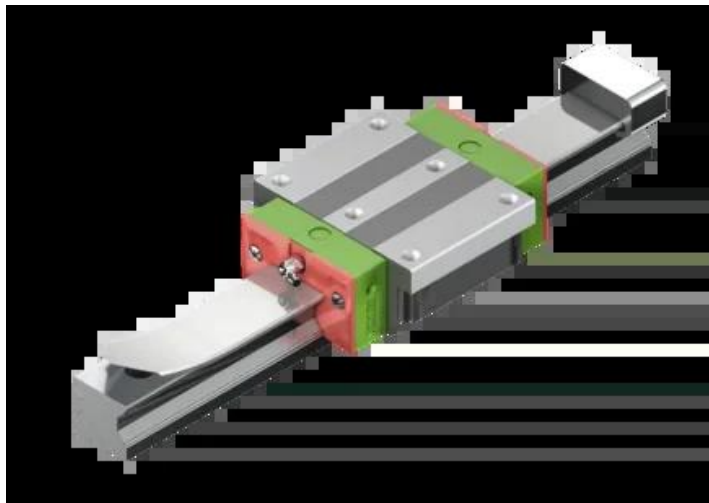

## Wózek liniowy CRGW25HCZBH+CS seria CRG - HIWIN

**Numer artykułu SKU:  
OC-HIWIN000864**

Numer artykułu producenta:  
-----

Czas wysyłki: Do 3-5 dni

**HIWIN**