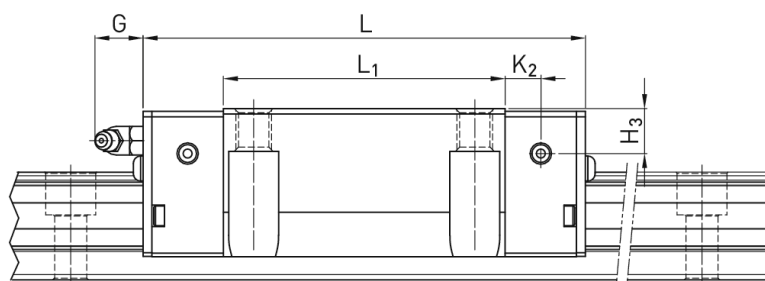

## Wózek liniowy CRGW25HCZBH+CS seria CRG - HIWIN

**Numer artykułu SKU:  
OC-HIWIN000864**

Numer artykułu producenta:  
-----

Czas wysyłki: Do 3-5 dni

**HIWIN**

## Wymiary montażowe

H Wysokość całkowita 36 mm

H <sub>1</sub>	5,5	mm
N	23,5	mm
W Szerokość wózka	70	mm
B	57	mm
B <sub>1</sub>	6,5	mm
C	45	mm
C <sub>1</sub>	40	mm
L <sub>1</sub>	81	mm
L Długość wózka	114,4	mm
K <sub>1</sub>	24	mm
K <sub>2</sub>	7,25	mm
G	12	mm
M	M8	
T	9,5	mm
T <sub>1</sub>	10	mm
H <sub>2</sub>	6,2	mm
H <sub>3</sub>	6	mm
Masa	0,91	kg