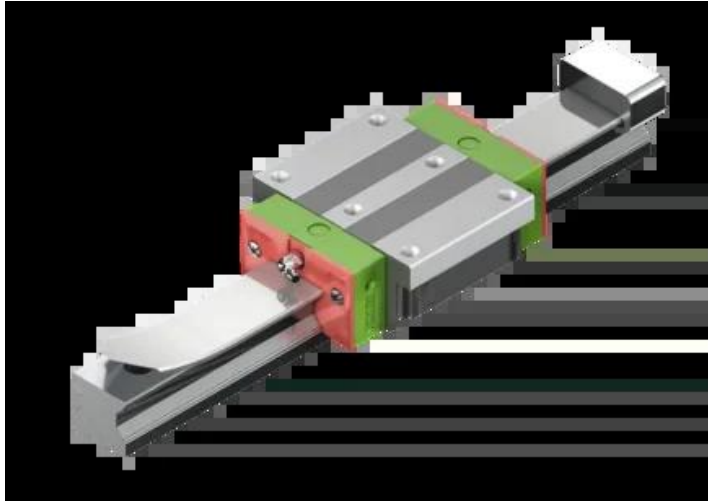

## Wózek liniowy CRGW30CCZBH+CS seria CRG - HIWIN

**Numer artykułu SKU:  
OC-HIWIN000873**

Numer artykułu producenta:  
-----

Czas wysyłki: Do 3-5 dni

**HIWIN**

## Wymiary montażowe

H Wysokość całkowita 42 mm

H <sub>1</sub>	6	mm
N	31	mm
W Szerokość wózka	90	mm
B	72	mm
B <sub>1</sub>	9	mm
C	52	mm
C <sub>1</sub>	44	mm
L <sub>1</sub>	71	mm
L Długość wózka	109,8	mm
K <sub>1</sub>	17,5	mm
K <sub>2</sub>	8	mm
G	12	mm
M	M10	
T	9,5	mm
T <sub>1</sub>	10	mm
H <sub>2</sub>	6,5	mm
H <sub>3</sub>	7,3	mm
Masa	1,16	kg