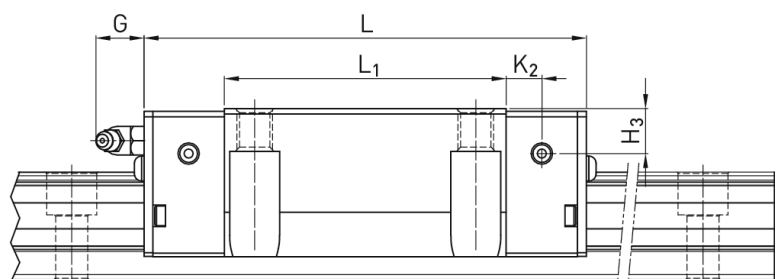

## Wózek liniowy CRGW30CCZBH+CS seria CRG - HIWIN

**Numer artykułu SKU:  
OC-HIWIN000873**

Numer artykułu producenta:  
-----

Czas wysyłki: Do 3-5 dni

**HIWIN**

## Wymiary montażowe

H Wysokość całkowita 42 mm

H <sub>1</sub>	6	mm
N	31	mm
W Szerokość wózka	90	mm
B	72	mm
B <sub>1</sub>	9	mm
C	52	mm
C <sub>1</sub>	44	mm
L <sub>1</sub>	71	mm
L Długość wózka	109,8	mm
K <sub>1</sub>	17,5	mm
K <sub>2</sub>	8	mm
G	12	mm
M	M10	
T	9,5	mm
T <sub>1</sub>	10	mm
H <sub>2</sub>	6,5	mm
H <sub>3</sub>	7,3	mm
Masa	1,16	kg