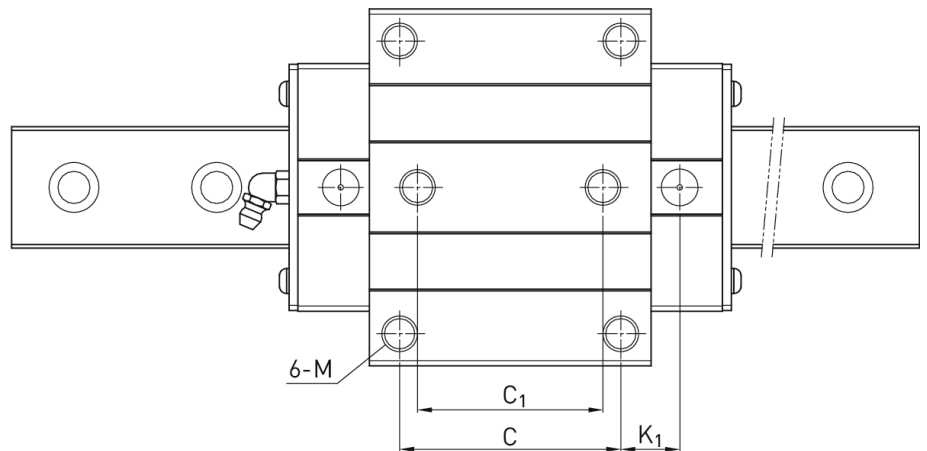

## Wózek liniowy CRGW30CCZBH+CS seria CRG - HIWIN

**Numer artykułu SKU:  
OC-HIWIN000873**

Numer artykułu producenta:  
-----

Czas wysyłki: Do 3-5 dni

**HIWIN**

## Wymiary montażowe

H Wysokość całkowita 42 mm

H <sub>1</sub>	6	mm
N	31	mm
W Szerokość wózka	90	mm
B	72	mm
B <sub>1</sub>	9	mm
C	52	mm
C <sub>1</sub>	44	mm
L <sub>1</sub>	71	mm
L Długość wózka	109,8	mm
K <sub>1</sub>	17,5	mm
K <sub>2</sub>	8	mm
G	12	mm
M	M10	
T	9,5	mm
T <sub>1</sub>	10	mm
H <sub>2</sub>	6,5	mm
H <sub>3</sub>	7,3	mm
Masa	1,16	kg