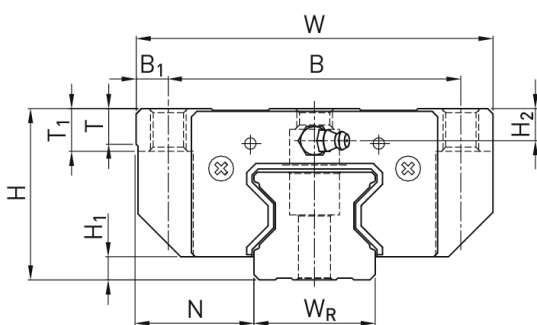

## Wózek liniowy CRGW30CCZBH+CS seria CRG - HIWIN

**Numer artykułu SKU:  
OC-HIWIN000873**

Numer artykułu producenta:  
-----

Czas wysyłki: Do 3-5 dni

**HIWIN**

## Wymiary montażowe

H Wysokość całkowita 42 mm

H <sub>1</sub>	6	mm
N	31	mm
W Szerokość wózka	90	mm
B	72	mm
B <sub>1</sub>	9	mm
C	52	mm
C <sub>1</sub>	44	mm
L <sub>1</sub>	71	mm
L Długość wózka	109,8	mm
K <sub>1</sub>	17,5	mm
K <sub>2</sub>	8	mm
G	12	mm
M	M10	
T	9,5	mm
T <sub>1</sub>	10	mm
H <sub>2</sub>	6,5	mm
H <sub>3</sub>	7,3	mm
Masa	1,16	kg