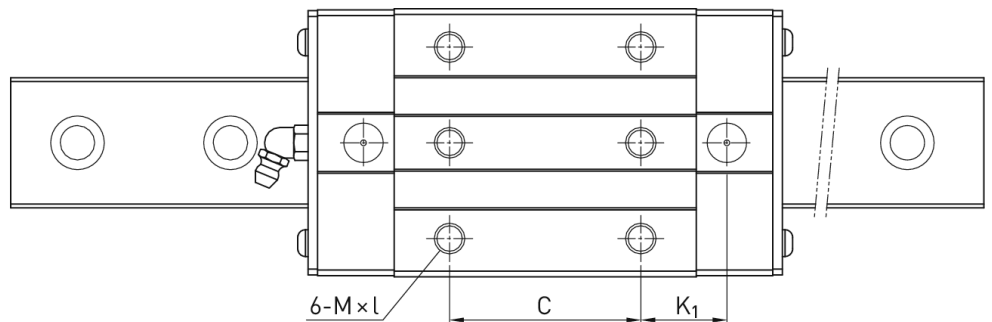

Wózek liniowy CRGH30CAZBH+CS seria CRG - HIWIN

**Numer artykułu SKU:
OC-HIWIN000869**

Numer artykułu producenta:

Czas wysyłki: Do 3-5 dni

HIWIN[®]

OPIS PRODUKTU

Wymiary montażowe

H	Wysokość całkowita	45	mm
H ₁		6	mm
N		16	mm

W Szerokość wózka	60	mm
B	40	mm
B ₁	10	mm
C	40	mm
L ₁	71	mm
L Długość wózka	109,8	mm
K ₁	23,5	mm
K ₂	8	mm
G	12	mm
M	M8	
I	10	mm
T	9,5	mm
H ₂	9,5	mm
H ₃	10,3	mm
Masa	0,9	kg

Nośności i momenty

C _{dyn} Nośność dynamiczna	39.100	N
C ₀ Nośność statyczna	82.100	N
M _{0x} Moment statyczny	1.445	Nm
M _{0y} Moment statyczny	1.060	Nm
M _{0z} Moment statyczny	1.060	Nm