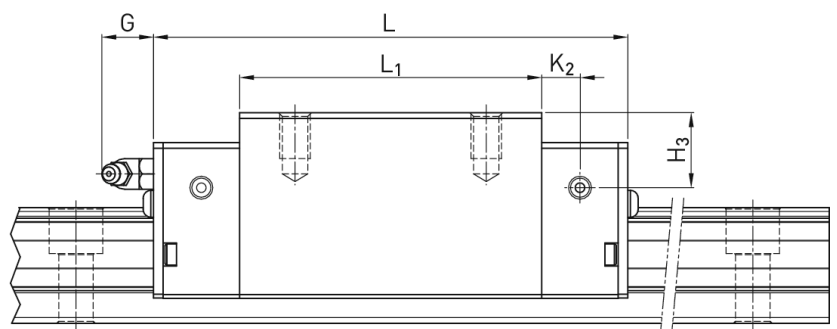

Wózek liniowy CRGH30CAZBH+CS seria CRG - HIWIN

**Numer artykułu SKU:
OC-HIWIN000869**

Numer artykułu producenta:

Czas wysyłki: Do 3-5 dni

HIWIN[®]

OPIS PRODUKTU

Wymiary montażowe

H	Wysokość całkowita	45	mm
H ₁		6	mm
N		16	mm

W Szerokość wózka	60	mm
B	40	mm
B ₁	10	mm
C	40	mm
L ₁	71	mm
L Długość wózka	109,8	mm
K ₁	23,5	mm
K ₂	8	mm
G	12	mm
M	M8	
I	10	mm
T	9,5	mm
H ₂	9,5	mm
H ₃	10,3	mm
Masa	0,9	kg

Nośności i momenty

C _{dyn} Nośność dynamiczna	39.100	N
C ₀ Nośność statyczna	82.100	N
M _{0x} Moment statyczny	1.445	Nm
M _{0y} Moment statyczny	1.060	Nm
M _{0z} Moment statyczny	1.060	Nm