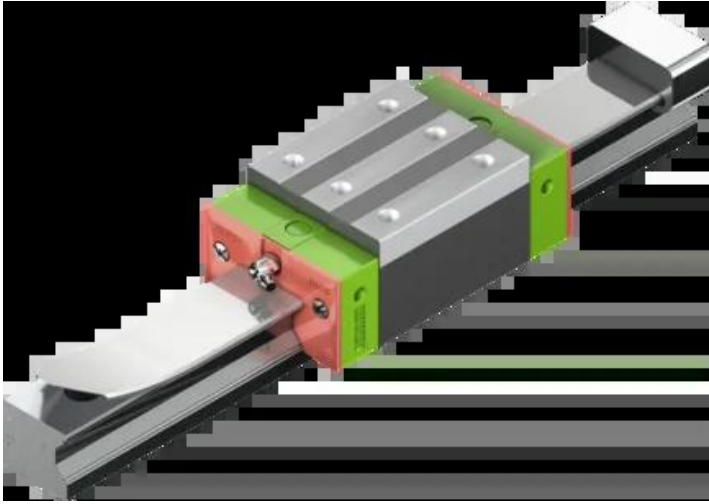

Wózek liniowy CRGH30CAZBH+CS seria CRG - HIWIN

**Numer artykułu SKU:
OC-HIWIN000869**

Numer artykułu producenta:

Czas wysyłki: Do 3-5 dni

HIWIN[®]

OPIS PRODUKTU

Wymiary montażowe

H	Wysokość całkowita	45	mm
H ₁		6	mm
N		16	mm

W Szerokość wózka	60	mm
B	40	mm
B ₁	10	mm
C	40	mm
L ₁	71	mm
L Długość wózka	109,8	mm
K ₁	23,5	mm
K ₂	8	mm
G	12	mm
M	M8	
I	10	mm
T	9,5	mm
H ₂	9,5	mm
H ₃	10,3	mm
Masa	0,9	kg

Nośności i momenty

C _{dyn} Nośność dynamiczna	39.100	N
C ₀ Nośność statyczna	82.100	N
M _{0x} Moment statyczny	1.445	Nm
M _{0y} Moment statyczny	1.060	Nm
M _{0z} Moment statyczny	1.060	Nm