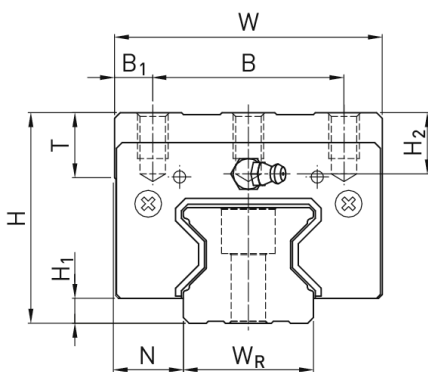

Wózek liniowy CRGH30CAZBH+CS seria CRG - HIWIN

**Numer artykułu SKU:
OC-HIWIN000869**

Numer artykułu producenta:

Czas wysyłki: Do 3-5 dni

HIWIN[®]

OPIS PRODUKTU

Wymiary montażowe

H	Wysokość całkowita	45	mm
H ₁		6	mm
N		16	mm

W Szerokość wózka	60	mm
B	40	mm
B ₁	10	mm
C	40	mm
L ₁	71	mm
L Długość wózka	109,8	mm
K ₁	23,5	mm
K ₂	8	mm
G	12	mm
M	M8	
I	10	mm
T	9,5	mm
H ₂	9,5	mm
H ₃	10,3	mm
Masa	0,9	kg

Nośności i momenty

C _{dyn} Nośność dynamiczna	39.100	N
C ₀ Nośność statyczna	82.100	N
M _{0x} Moment statyczny	1.445	Nm
M _{0y} Moment statyczny	1.060	Nm
M _{0z} Moment statyczny	1.060	Nm