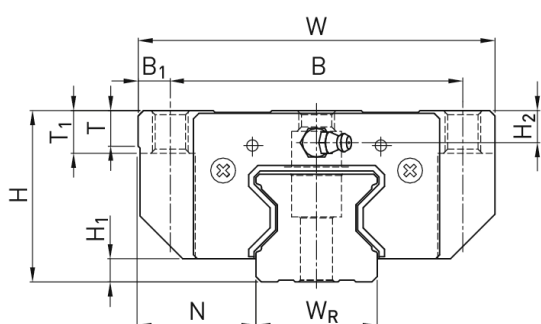

## Wózek liniowy CRGW30HCZBH+CS seria CRG - HIWIN

**Numer artykułu SKU:**  
**OC-HIWIN000875**

Numer artykułu producenta:  
-----

Czas wysyłki: Do 3-5 dni

**HIWIN**

## Wymiary montażowe

H Wysokość całkowita 42 mm

H <sub>1</sub>	6	mm
N	31	mm
W Szerokość wózka	90	mm
B	72	mm
B <sub>1</sub>	9	mm
C	52	mm
C <sub>1</sub>	44	mm
L <sub>1</sub>	93	mm
L Długość wózka	131,8	mm
K <sub>1</sub>	28,5	mm
K <sub>2</sub>	8	mm
G	12	mm
M	M10	
T	9,5	mm
T <sub>1</sub>	10	mm
H <sub>2</sub>	6,5	mm
H <sub>3</sub>	7,3	mm
Masa	1,52	kg