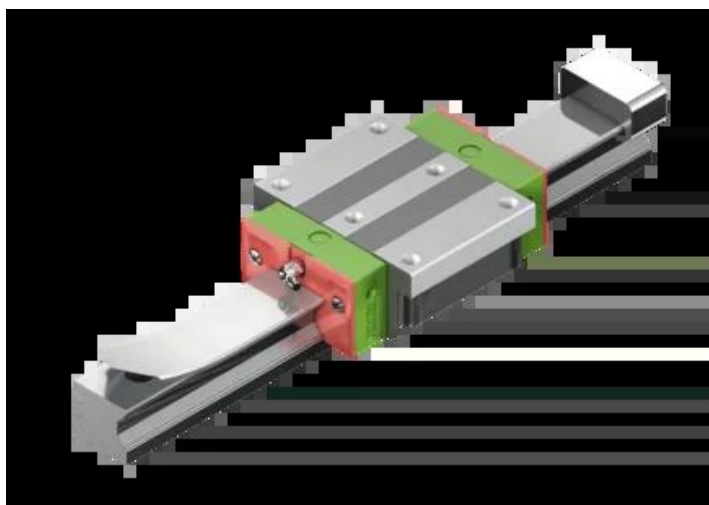

## Wózek liniowy CRGW30HCZBH+CS seria CRG - HIWIN

**Numer artykułu SKU:**  
**OC-HIWIN000875**

Numer artykułu producenta:  
-----

Czas wysyłki: Do 3-5 dni

**HIWIN**