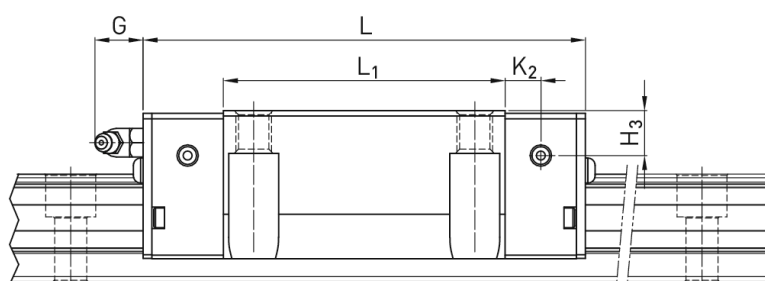

## Wózek liniowy CRGW30HCZBH+CS seria CRG - HIWIN

**Numer artykułu SKU:**  
**OC-HIWIN000875**

Numer artykułu producenta:  
-----

Czas wysyłki: Do 3-5 dni

**HIWIN**

## Wymiary montażowe

H Wysokość całkowita 42 mm

H <sub>1</sub>	6	mm
N	31	mm
W Szerokość wózka	90	mm
B	72	mm
B <sub>1</sub>	9	mm
C	52	mm
C <sub>1</sub>	44	mm
L <sub>1</sub>	93	mm
L Długość wózka	131,8	mm
K <sub>1</sub>	28,5	mm
K <sub>2</sub>	8	mm
G	12	mm
M	M10	
T	9,5	mm
T <sub>1</sub>	10	mm
H <sub>2</sub>	6,5	mm
H <sub>3</sub>	7,3	mm
Masa	1,52	kg