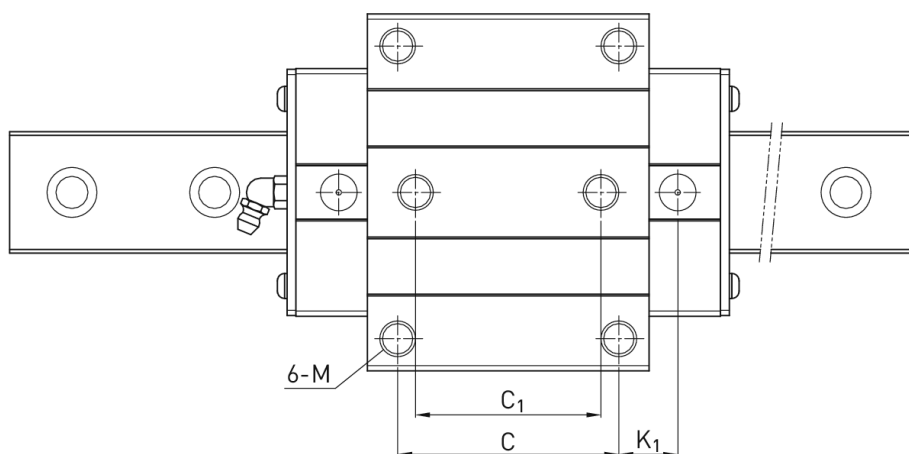

## Wózek liniowy CRGW30HCZBH+CS seria CRG - HIWIN

**Numer artykułu SKU:**  
**OC-HIWIN000875**

Numer artykułu producenta:  
-----

Czas wysyłki: Do 3-5 dni

**HIWIN**

## Wymiary montażowe

H Wysokość całkowita 42 mm

H <sub>1</sub>	6	mm
N	31	mm
W Szerokość wózka	90	mm
B	72	mm
B <sub>1</sub>	9	mm
C	52	mm
C <sub>1</sub>	44	mm
L <sub>1</sub>	93	mm
L Długość wózka	131,8	mm
K <sub>1</sub>	28,5	mm
K <sub>2</sub>	8	mm
G	12	mm
M	M10	
T	9,5	mm
T <sub>1</sub>	10	mm
H <sub>2</sub>	6,5	mm
H <sub>3</sub>	7,3	mm
Masa	1,52	kg