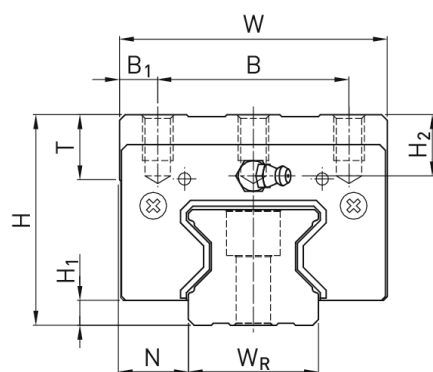

Wózek liniowy CRGH30HAZBH+CS seria CRG - HIWIN

**Numer artykułu SKU:
OC-HIWIN000871**

Numer artykułu producenta:

Czas wysyłki: Do 3-5 dni

HIWIN

OPIS PRODUKTU

Wymiary montażowe

H	Wysokość całkowita	45	mm
H ₁		6	mm
N		16	mm

W Szerokość wózka	60	mm
B	40	mm
B ₁	10	mm
C	60	mm
L ₁	93	mm
L Długość wózka	131,8	mm
K ₁	24,5	mm
K ₂	8	mm
G	12	mm
M	M8	
I	10	mm
T	9,5	mm
H ₂	9,5	mm
H ₃	10,3	mm
Masa	1,16	kg

Nośności i momenty

C _{dyn} Nośność dynamiczna	48.100	N
C ₀ Nośność statyczna	105.000	N
M _{0x} Moment statyczny	1.846	Nm
M _{0y} Moment statyczny	1.712	Nm
M _{0z} Moment statyczny	1.712	Nm