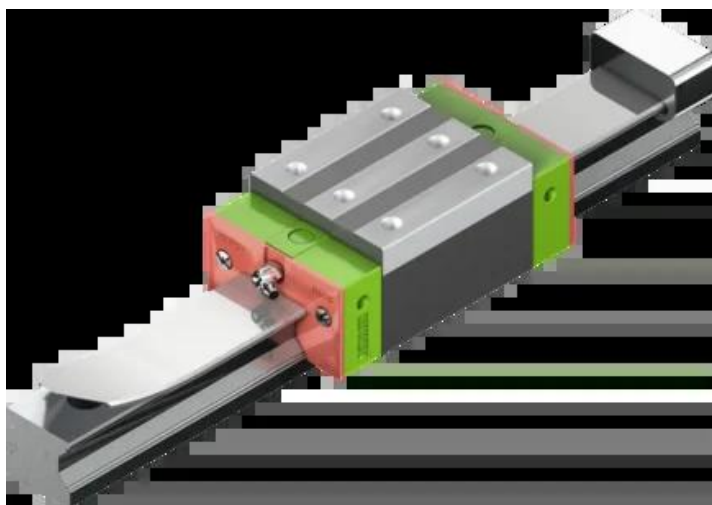

Wózek liniowy CRGH30HAZBH+CS seria CRG - HIWIN

**Numer artykułu SKU:
OC-HIWIN000871**

Numer artykułu producenta:

Czas wysyłki: Do 3-5 dni

HIWIN

OPIS PRODUKTU

Wymiary montażowe

H	Wysokość całkowita	45	mm
H ₁		6	mm
N		16	mm

W Szerokość wózka	60	mm
B	40	mm
B ₁	10	mm
C	60	mm
L ₁	93	mm
L Długość wózka	131,8	mm
K ₁	24,5	mm
K ₂	8	mm
G	12	mm
M	M8	
I	10	mm
T	9,5	mm
H ₂	9,5	mm
H ₃	10,3	mm
Masa	1,16	kg

Nośności i momenty

C _{dyn} Nośność dynamiczna	48.100	N
C ₀ Nośność statyczna	105.000	N
M _{0x} Moment statyczny	1.846	Nm
M _{0y} Moment statyczny	1.712	Nm
M _{0z} Moment statyczny	1.712	Nm