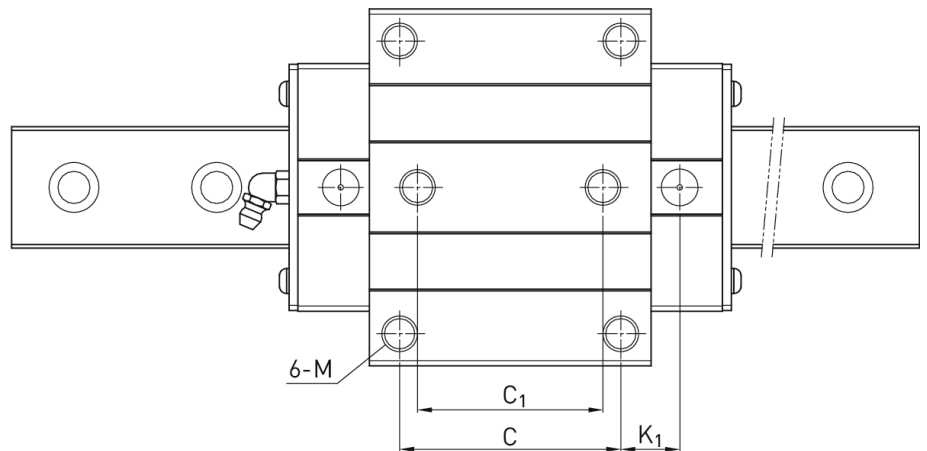

Wózek liniowy CRGW35CCZBH+CS seria CRG - HIWIN

Numer artykułu SKU:
OC-HIWIN000884

Numer artykułu producenta:

Czas wysyłki: Do 3-5 dni

HIWIN

OPIS PRODUKTU

Wymiary montażowe

H Wysokość całkowita 48 mm

H ₁	6,5	mm
N	33	mm
W Szerokość wózka	100	mm
B	82	mm
B ₁	9	mm
C	62	mm
C ₁	552	mm
L ₁	79	mm
L Długość wózka	124	mm
K ₁	16,5	mm
K ₂	10	mm
G	12	mm
M	M10	
T	12	mm
T ₁	13	mm
H ₂	9	mm
H ₃	12,6	mm
Masa	1,75	kg

Nośności i momenty

C _{dyn} Nośność dynamiczna	57.900	N
C _o Nośność statyczna	105.200	N
M _{0x} Moment statyczny	2.170	Nm
M _{0y} Moment statyczny	1.440	Nm
M _{0z} Moment statyczny	1.440	Nm

DANE TECHNICZNE