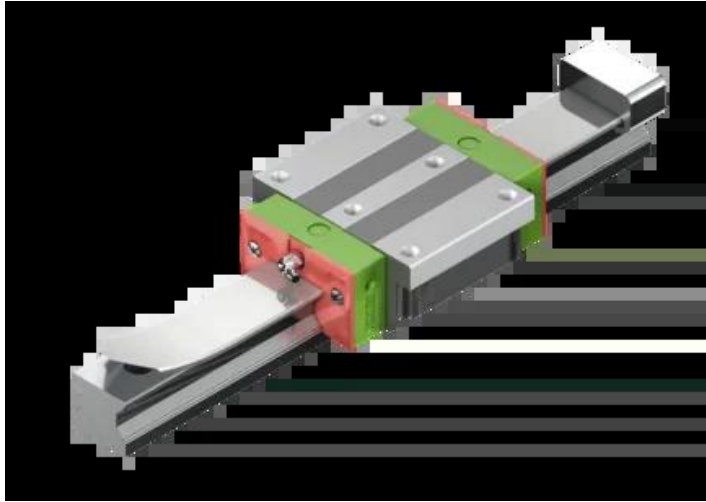

Wózek liniowy CRGW35CCZBH+CS seria CRG - HIWIN

Numer artykułu SKU:
OC-HIWIN000884

Numer artykułu producenta:

Czas wysyłki: Do 3-5 dni

HIWIN

OPIS PRODUKTU

Wymiary montażowe

H Wysokość całkowita 48 mm

H ₁	6,5	mm
N	33	mm
W Szerokość wózka	100	mm
B	82	mm
B ₁	9	mm
C	62	mm
C ₁	552	mm
L ₁	79	mm
L Długość wózka	124	mm
K ₁	16,5	mm
K ₂	10	mm
G	12	mm
M	M10	
T	12	mm
T ₁	13	mm
H ₂	9	mm
H ₃	12,6	mm
Masa	1,75	kg