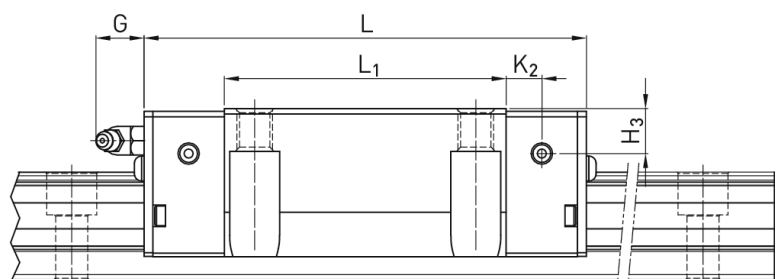

Wózek liniowy CRGW35CCZBH+CS seria CRG - HIWIN

Numer artykułu SKU:
OC-HIWIN000884

Numer artykułu producenta:

Czas wysyłki: Do 3-5 dni

HIWIN

OPIS PRODUKTU

Wymiary montażowe

H Wysokość całkowita 48 mm

H ₁	6,5	mm
N	33	mm
W Szerokość wózka	100	mm
B	82	mm
B ₁	9	mm
C	62	mm
C ₁	552	mm
L ₁	79	mm
L Długość wózka	124	mm
K ₁	16,5	mm
K ₂	10	mm
G	12	mm
M	M10	
T	12	mm
T ₁	13	mm
H ₂	9	mm
H ₃	12,6	mm
Masa	1,75	kg

Nośności i momenty

C _{dyn} Nośność dynamiczna	57.900	N
C _o Nośność statyczna	105.200	N
M _{0x} Moment statyczny	2.170	Nm
M _{0y} Moment statyczny	1.440	Nm
M _{0z} Moment statyczny	1.440	Nm

DANE TECHNICZNE