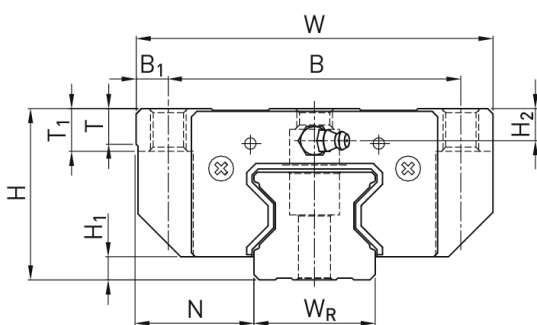

Wózek liniowy CRGW35CCZBH+CS seria CRG - HIWIN

Numer artykułu SKU:
OC-HIWIN000884

Numer artykułu producenta:

Czas wysyłki: Do 3-5 dni

HIWIN

OPIS PRODUKTU

Wymiary montażowe

H Wysokość całkowita 48 mm

H ₁	6,5	mm
N	33	mm
W Szerokość wózka	100	mm
B	82	mm
B ₁	9	mm
C	62	mm
C ₁	552	mm
L ₁	79	mm
L Długość wózka	124	mm
K ₁	16,5	mm
K ₂	10	mm
G	12	mm
M	M10	
T	12	mm
T ₁	13	mm
H ₂	9	mm
H ₃	12,6	mm
Masa	1,75	kg

Nośności i momenty

C _{dyn} Nośność dynamiczna	57.900	N
C _o Nośność statyczna	105.200	N
M _{0x} Moment statyczny	2.170	Nm
M _{0y} Moment statyczny	1.440	Nm
M _{0z} Moment statyczny	1.440	Nm

DANE TECHNICZNE