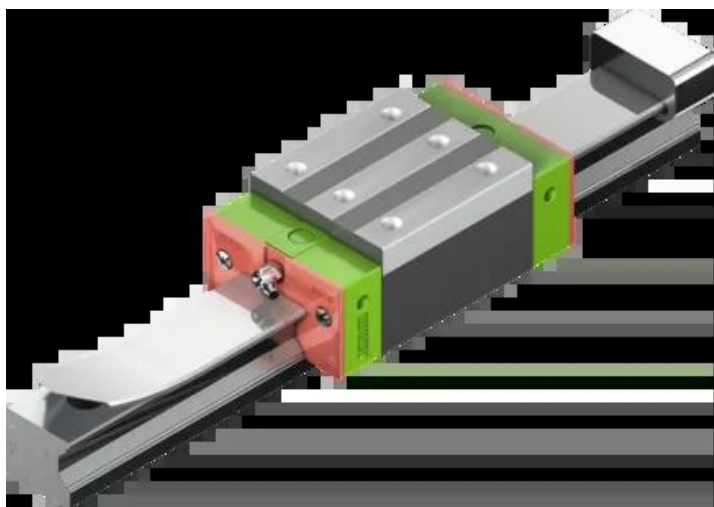

Wózek liniowy CRGH35CAZBH+CS seria CRG - HIWIN

Numer artykułu SKU:
OC-HIWIN000880

Numer artykułu producenta:

Czas wysyłki: Do 3-5 dni

HIWIN

OPIS PRODUKTU

Wymiary montażowe

H	Wysokość całkowita	55	mm
H ₁		6,5	mm
N		18	mm

W Szerokość wózka	70 mm
B	50 mm
B ₁	10 mm
C	50 mm
L ₁	79 mm
L Długość wózka	124 mm
K ₁	22,5 mm
K ₂	10 mm
G	12 mm
M	M8
I	12 mm
T	12 mm
H ₂	16 mm
H ₃	19,6 mm
Masa	1,57 kg

Nośności i momenty

C _{dyn} Nośność dynamiczna	57.900 N
C ₀ Nośność statyczna	105.200 N
M _{0x} Moment statyczny	2.170 Nm
M _{0y} Moment statyczny	1.440 Nm
M _{0z} Moment statyczny	1.440 Nm