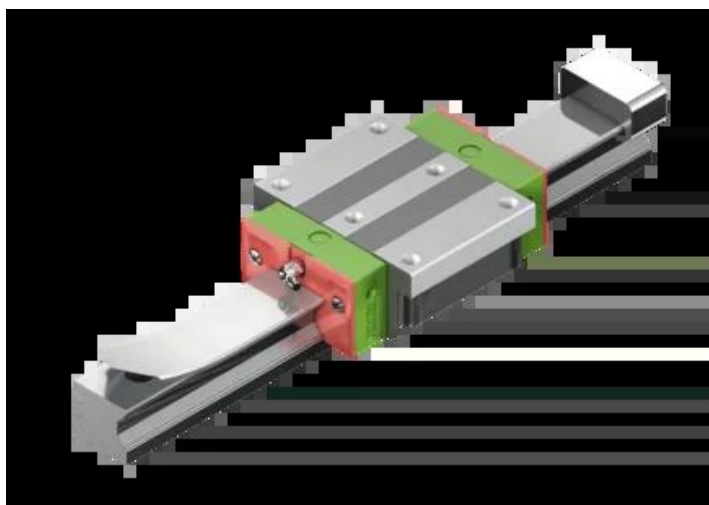

Wózek liniowy CRGW35HCZBH+CS seria CRG - HIWIN

**Numer artykułu SKU:
OC-HIWIN000886**

Numer artykułu producenta:

Czas wysyłki: Do 3-5 dni

HIWIN

OPIS PRODUKTU

Wymiary montażowe

H Wysokość całkowita 48 mm