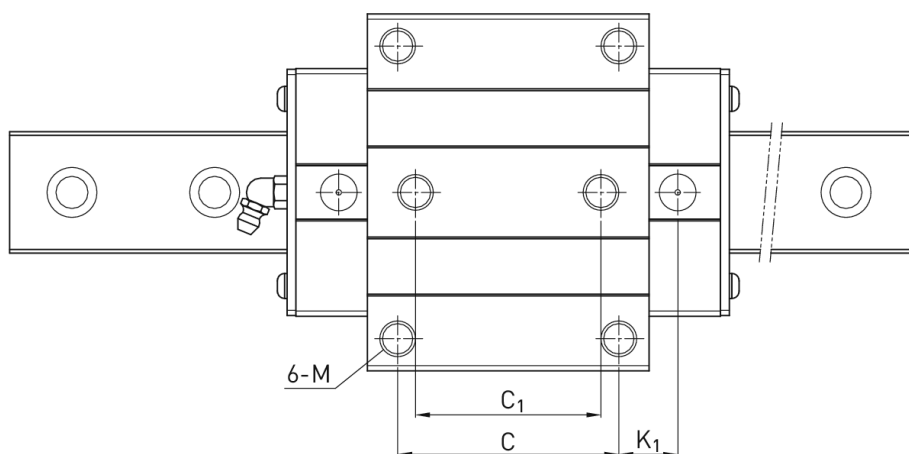

Wózek liniowy CRGW35HCZBH+CS seria CRG - HIWIN

**Numer artykułu SKU:
OC-HIWIN000886**

Numer artykułu producenta:

Czas wysyłki: Do 3-5 dni

HIWIN

OPIS PRODUKTU

Wymiary montażowe

H Wysokość całkowita 48 mm

H ₁	6,5	mm
N	33	mm
W Szerokość wózka	100	mm
B	82	mm
B ₁	9	mm
C	62	mm
C ₁	52	mm
L ₁	106,5	mm
L Długość wózka	151,5	mm
K ₁	30,25	mm
K ₂	10	mm
G	12	mm
M	M10	
T	12	mm
T ₁	13	mm
H ₂	9	mm
H ₃	12,6	mm
Masa	2,4	kg

Nośności i momenty

C _{dyn} Nośność dynamiczna	73.100	N
C _o Nośność statyczna	142.000	N
M _{0x} Moment statyczny	2.930	Nm
M _{0y} Moment statyczny	2.600	Nm
M _{0z} Moment statyczny	2.600	Nm

DANE TECHNICZNE