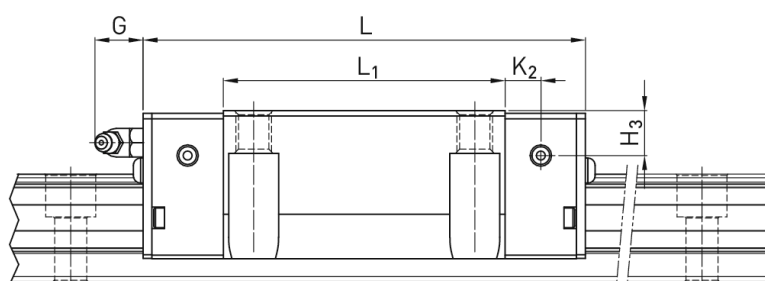

Wózek liniowy CRGW35HCZBH+CS seria CRG - HIWIN

**Numer artykułu SKU:
OC-HIWIN000886**

Numer artykułu producenta:

Czas wysyłki: Do 3-5 dni

HIWIN

OPIS PRODUKTU

Wymiary montażowe

H Wysokość całkowita 48 mm

H ₁	6,5	mm
N	33	mm
W Szerokość wózka	100	mm
B	82	mm
B ₁	9	mm
C	62	mm
C ₁	52	mm
L ₁	106,5	mm
L Długość wózka	151,5	mm
K ₁	30,25	mm
K ₂	10	mm
G	12	mm
M	M10	
T	12	mm
T ₁	13	mm
H ₂	9	mm
H ₃	12,6	mm
Masa	2,4	kg

Nośności i momenty

C _{dyn} Nośność dynamiczna	73.100	N
C _o Nośność statyczna	142.000	N
M _{0x} Moment statyczny	2.930	Nm
M _{0y} Moment statyczny	2.600	Nm
M _{0z} Moment statyczny	2.600	Nm

DANE TECHNICZNE