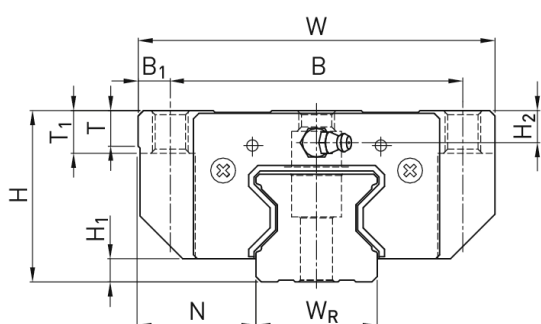

Wózek liniowy CRGW35HCZBH+CS seria CRG - HIWIN

**Numer artykułu SKU:
OC-HIWIN000886**

Numer artykułu producenta:

Czas wysyłki: Do 3-5 dni

HIWIN

OPIS PRODUKTU

Wymiary montażowe

H Wysokość całkowita 48 mm

H ₁	6,5	mm
N	33	mm
W Szerokość wózka	100	mm
B	82	mm
B ₁	9	mm
C	62	mm
C ₁	52	mm
L ₁	106,5	mm
L Długość wózka	151,5	mm
K ₁	30,25	mm
K ₂	10	mm
G	12	mm
M	M10	
T	12	mm
T ₁	13	mm
H ₂	9	mm
H ₃	12,6	mm
Masa	2,4	kg