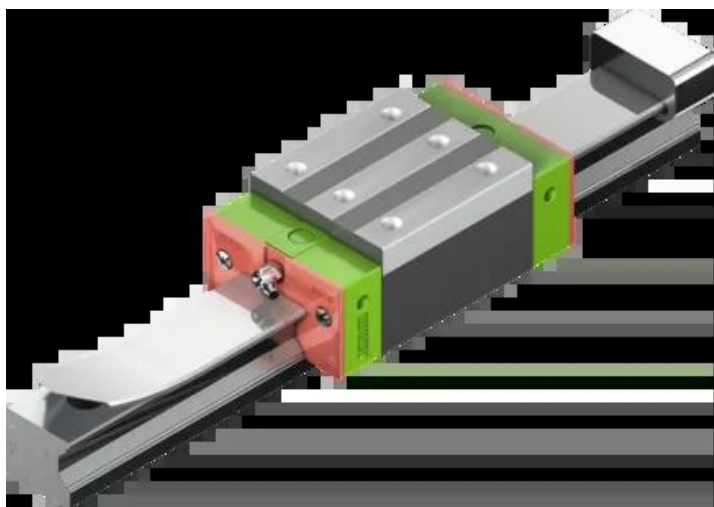

Wózek liniowy CRGH35HAZBH+CS seria CRG - HIWIN

**Numer artykułu SKU:
OC-HIWIN000882**

Numer artykułu producenta:

Czas wysyłki: Do 3-5 dni

HIWIN

OPIS PRODUKTU

Wymiary montażowe

H	Wysokość całkowita	55	mm
H ₁		6,5	mm
N		18	mm

W Szerokość wózka	70	mm
B	50	mm
B ₁	10	mm
C	72	mm
L ₁	106,5	mm
L Długość wózka	151,5	mm
K ₁	25,25	mm
K ₂	10	mm
G	12	mm
M	M8	
I	12	mm
T	12	mm
H ₂	16	mm
H ₃	19,6	mm
Masa	2,06	kg

Nośności i momenty

C _{dyn} Nośność dynamiczna	73.100	N
C _o Nośność statyczna	142.000	N
M _{0x} Moment statyczny	2.930	Nm
M _{0y} Moment statyczny	2.600	Nm
M _{0z} Moment statyczny	2.600	Nm