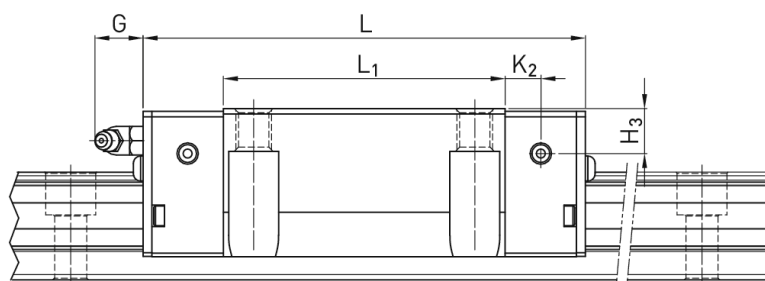

Wózek liniowy CRGW45CCZBH+CS seria CRG - HIWIN

Numer artykułu SKU:
OC-HIWIN000895

Numer artykułu producenta:

Czas wysyłki: Do 3-5 dni

HIWIN

OPIS PRODUKTU

Wymiary montażowe

H Wysokość całkowita 60 mm

H ₁	8	mm
N	37,5	mm
W Szerokość wózka	120	mm
B	100	mm
B ₁	10	mm
C	80	mm
C ₁	60	mm
L ₁	106	mm
L Długość wózka	153,2	mm
K ₁	21	mm
K ₂	10	mm
G	12,9	mm
M	M12	
T	14	mm
T ₁	15	mm
H ₂	10	mm
H ₃	14	mm
Masa	3,43	kg

Nośności i momenty

C _{dyn} Nośność dynamiczna	92.600	N
C _o Nośność statyczna	178.800	N
M _{0x} Moment statyczny	4.520	Nm
M _{0y} Moment statyczny	3.050	Nm
M _{0z} Moment statyczny	3.050	Nm

DANE TECHNICZNE