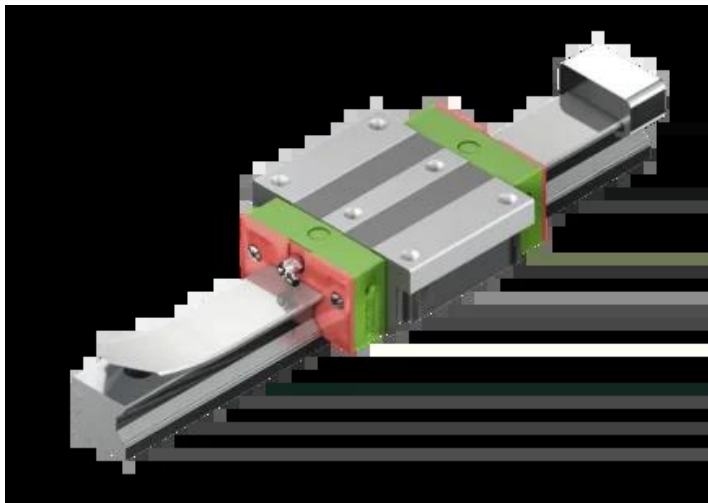

Wózek liniowy CRGW45CCZBH+CS seria CRG - HIWIN

Numer artykułu SKU:
OC-HIWIN000895

Numer artykułu producenta:

Czas wysyłki: Do 3-5 dni

HIWIN

OPIS PRODUKTU

Wymiary montażowe

H Wysokość całkowita 60 mm