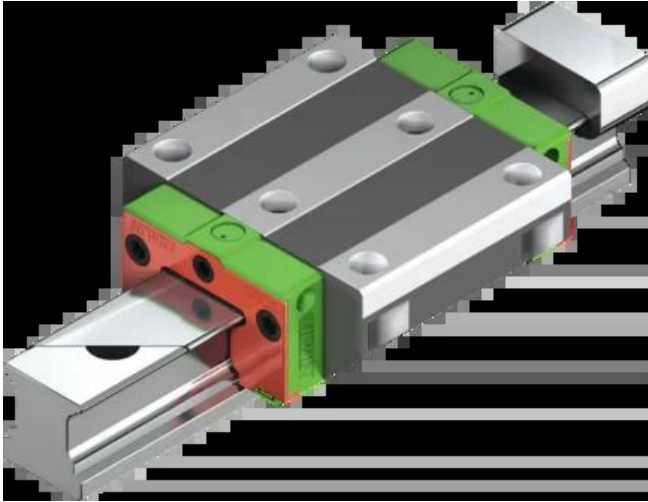

Wózek liniowy CGW35CCZBH seria CG - HIWIN

**Numer artykułu SKU:
OC-HIWIN000418**

Numer artykułu producenta:

Czas wysyłki: Do 3-5 dni

HIWIN

OPIS PRODUKTU

Wymiary montażowe

H	Wysokość całkowita	48	mm
H ₁		7,6	mm
N		33	mm
W	Szerokość wózka	100	mm
B		82	mm
B ₁		9	mm
C		62	mm
C ₁		52	mm
L ₁		79	mm
L	Długość wózka	111,4	mm
K ₂		7	mm
G		12	mm
M		M10	
T		10,1	mm
T ₁		13,1	mm
H ₂		9	mm
H ₃		7	mm
	Masa	1,37	kg