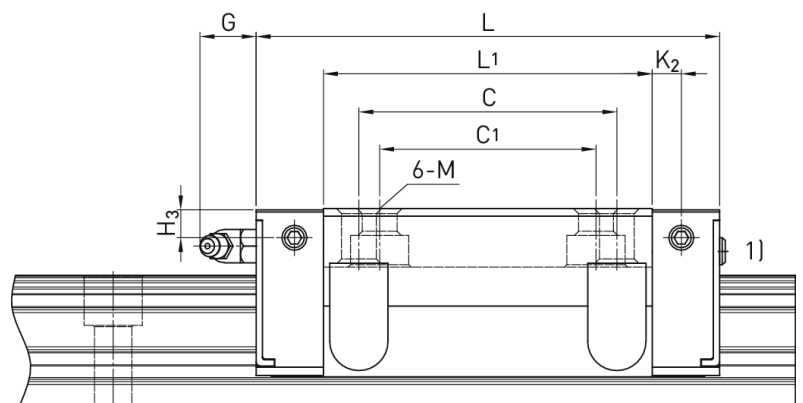

Wózek liniowy CGW35CCZBH seria CG - HIWIN

**Numer artykułu SKU:
OC-HIWIN000418**

Numer artykułu producenta:

Czas wysyłki: Do 3-5 dni

HIWIN

OPIS PRODUKTU

Wymiary montażowe

H	Wysokość całkowita	48	mm
H ₁		7,6	mm
N		33	mm
W	Szerokość wózka	100	mm
B		82	mm
B ₁		9	mm
C		62	mm
C ₁		52	mm
L ₁		79	mm
L	Długość wózka	111,4	mm
K ₂		7	mm
G		12	mm
M		M10	
T		10,1	mm
T ₁		13,1	mm
H ₂		9	mm
H ₃		7	mm
	Masa	1,37	kg

Nośności i momenty

C _{dyn}	Nośność dynamiczna	64.600	N
C ₀	Nośność statyczna	93.990	N
M _{0x}	Moment statyczny	1.730	Nm
M _{0y}	Moment statyczny	1.090	Nm
M _{0z}	Moment statyczny	1.090	Nm

DANE TECHNICZNE

Nr kat.

OC-HIWIN000418