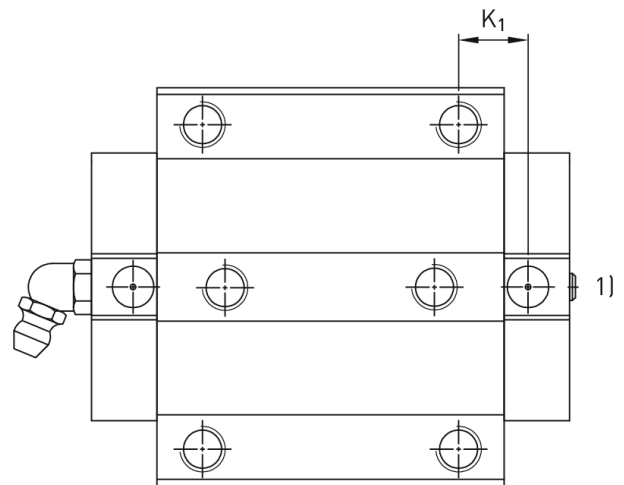

Wózek liniowy CGW35CCZBH seria CG - HIWIN

**Numer artykułu SKU:
OC-HIWIN000418**

Numer artykułu producenta:

Czas wysyłki: Do 3-5 dni

HIWIN

OPIS PRODUKTU

Wymiary montażowe

H	Wysokość całkowita	48	mm
H ₁		7,6	mm
N		33	mm
W	Szerokość wózka	100	mm
B		82	mm
B ₁		9	mm
C		62	mm
C ₁		52	mm
L ₁		79	mm
L	Długość wózka	111,4	mm
K ₂		7	mm
G		12	mm
M		M10	
T		10,1	mm
T ₁		13,1	mm
H ₂		9	mm
H ₃		7	mm
	Masa	1,37	kg

Nośności i momenty

C _{dyn}	Nośność dynamiczna	64.600	N
C ₀	Nośność statyczna	93.990	N
M _{0x}	Moment statyczny	1.730	Nm
M _{0y}	Moment statyczny	1.090	Nm
M _{0z}	Moment statyczny	1.090	Nm

DANE TECHNICZNE