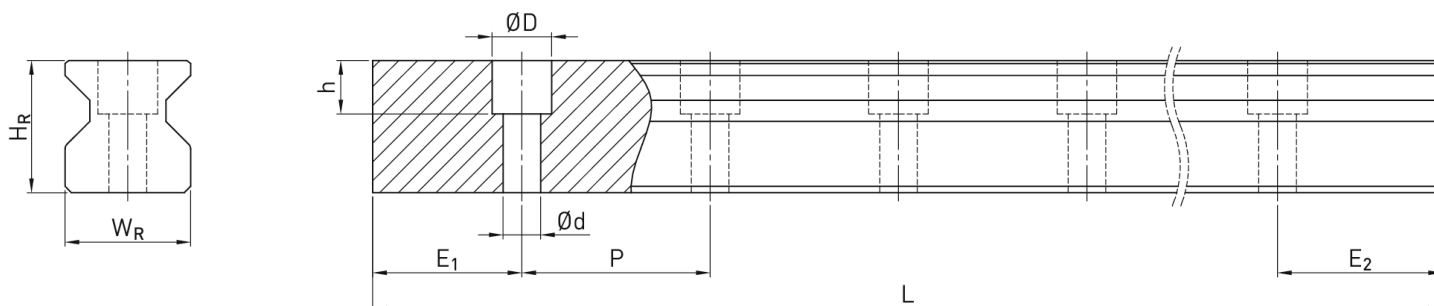

Prowadnica liniowa (RGR65R2500H) - HIWIN

**Numer artykułu SKU:
OC-HIWIN002599**

Numer artykułu producenta:

Czas wysyłki: Do 3-5 dni

HIWIN

OPIS PRODUKTU

Wymiary montażowe

L	Długość	2500	mm
W_R	Szerokość szyny	63	mm
H_R	Wysokość szyny	53	mm
D		26	mm
h		22	mm
d		18	mm
P	Układ otworów	75	mm
	Waga	20,22	kg/m
$E_1=E_2$		25.0	mm