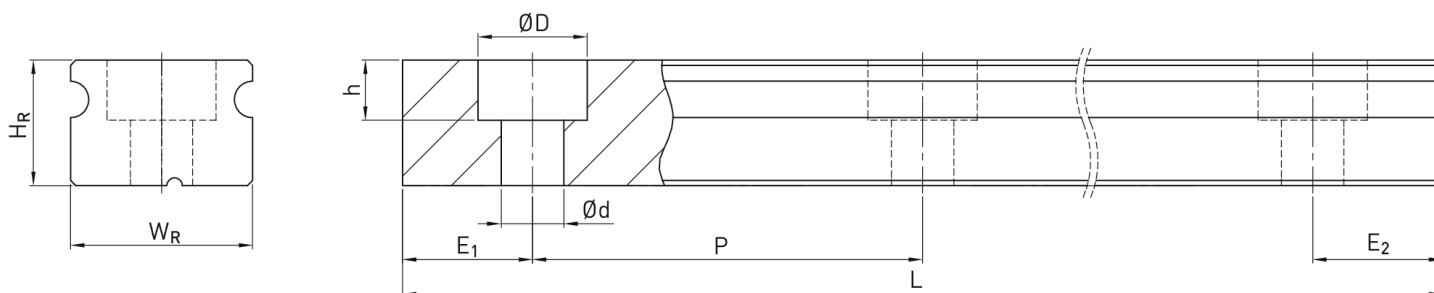

## Prowadnica liniowa (MGWR09R0300HM) - HIWIN

**Numer artykułu SKU:**  
**OC-HIWIN002345**

Numer artykułu producenta:  
-----

Czas wysyłki: Do 3-5 dni

**HIWIN**<sup>®</sup>

### Wymiary montażowe

L	Długość	300 mm
$W_R$	Szerokość szyny	18 mm
$H_R$	Wysokość szyny	7 mm
D		6 mm
h		4,5 mm
d		3,5 mm
P	Układ otworów	30 mm
	Waga	0,91 kg/m
$E_1=E_2$		10.0 mm