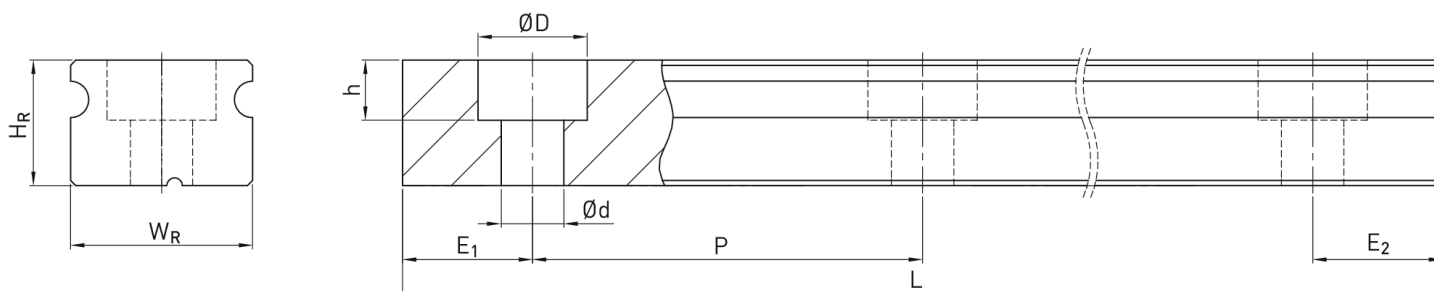

Prowadnica liniowa (MGWR09R0500HM) - HIWIN

Numer artykułu SKU:
OC-HIWIN002347

Numer artykułu producenta:

Czas wysyłki: Do 3-5 dni

HIWIN

OPIS PRODUKTU

Wymiary montażowe

L	Długość	500 mm
W_R	Szerokość szyny	18 mm
H_R	Wysokość szyny	7 mm
D		6 mm
h		4,5 mm
d		3,5 mm
P	Układ otworów	30 mm
	Waga	0,91 kg/m
$E_1=E_2$		20.0 mm