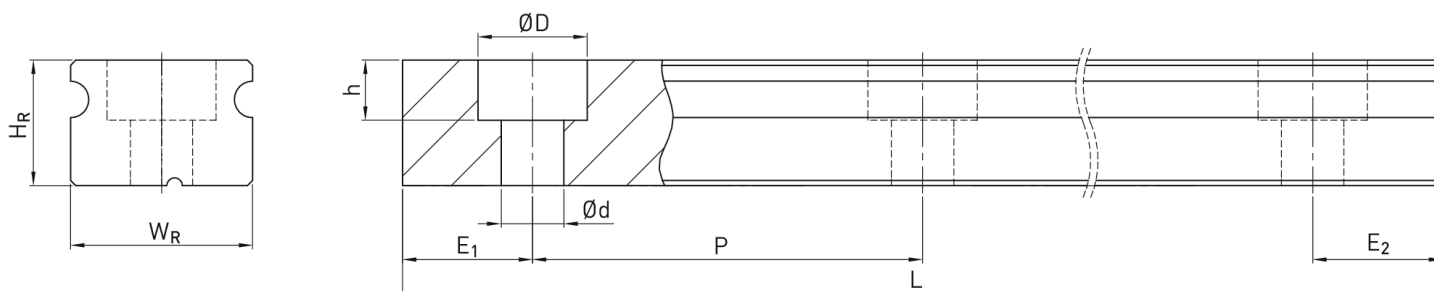

Prowadnica liniowa (MGNR09R0200HM) - HIWIN

Numer artykułu SKU:
OC-HIWIN002334

Numer artykułu producenta:

Czas wysyłki: 24-48h

HIWIN[®]

OPIS PRODUKTU

Wymiary montażowe

L	Długość	200 mm
W_R	Szerokość szyny	9 mm
H_R	Wysokość szyny	6,5 mm
D		6 mm
h		3,5 mm
d		3,5 mm
P	Układ otworów	20 mm
	Waga	0,38 kg/m
$E_1=E_2$		10.0 mm