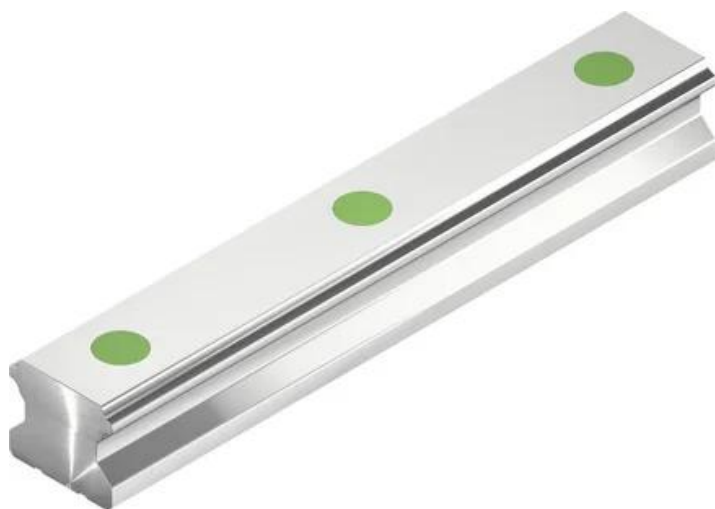

## Prowadnica liniowa HGR25R3900H seria HGR - HIWIN

**Numer artykułu SKU:  
OC-HIWIN000121**

Numer artykułu producenta:  
-----

Czas wysyłki: Do 3-5 dni

**HIWIN®**