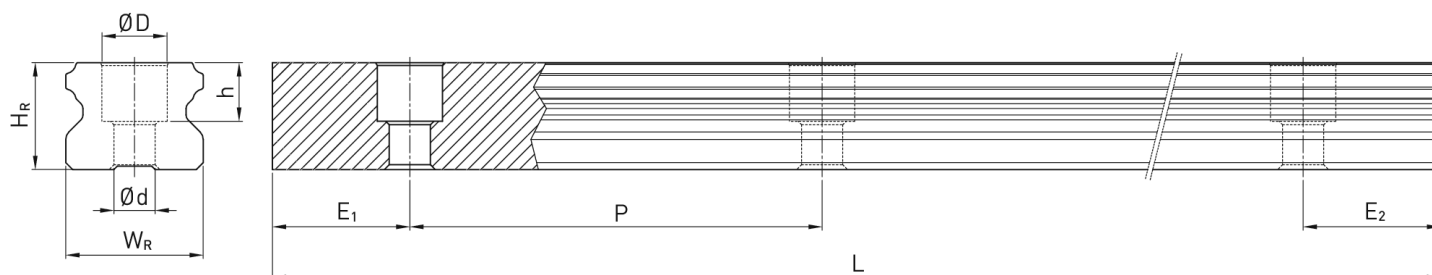

Prowadnica liniowa (HGR15R1200H) - HIWIN

Numer artykułu SKU:
OC-HIWIN001645

Numer artykułu producenta:

Czas wysyłki: 24-48h

HIWIN[®]

OPIS PRODUKTU

Wymiary montażowe

L	Długość	1200 mm
W_R	Szerokość szyny	15 mm
H_R	Wysokość szyny	15 mm
D		7,5 mm
h		5,3 mm
d		4,5 mm
P	Układ otworów	60 mm
	Waga	1,45 kg/m
$E_1=E_2$		10.0 mm