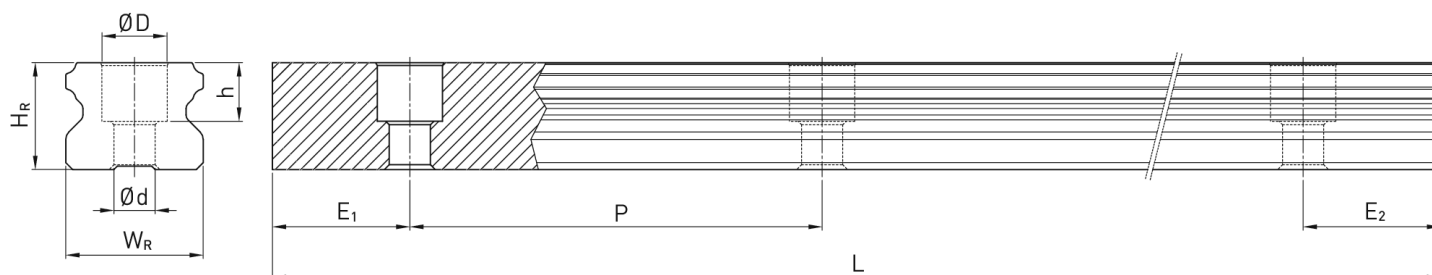

## Prowadnica liniowa (HGR25R0900C) - HIWIN

**Numer artykułu SKU:  
OC-HIWIN001757**

Numer artykułu producenta:  
-----

Czas wysyłki: 24-48h

**HIWIN**

## Wymiary montażowe

L	Długość	900 mm
$W_R$	Szerokość szyny	23 mm
$H_R$	Wysokość szyny	22 mm
D		11 mm
h		9 mm
d		7 mm
P	Układ otworów	60 mm
	Waga	3,21 kg/m
$E_1=E_2$		10.0 mm