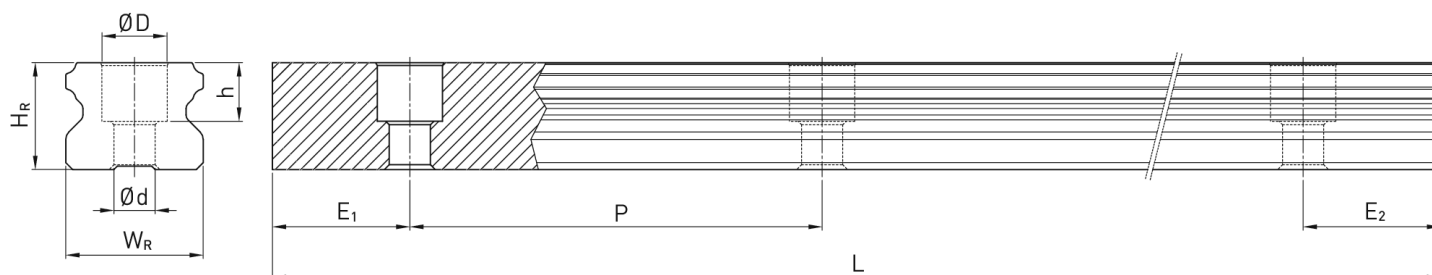

Prowadnica liniowa (HGR45R1700H) - HIWIN

**Numer artykułu SKU:
OC-HIWIN001903**

Numer artykułu producenta:

Czas wysyłki: Do 3-5 dni

HIWIN[®]

OPIS PRODUKTU

Wymiary montażowe

L	Długość	1700	mm
W_R	Szerokość szyny	45	mm
H_R	Wysokość szyny	38	mm
D		20	mm
h		17	mm
d		14	mm
P	Układ otworów	105	mm
	Waga	10,41	kg/m
$E_1=E_2$		57.5	mm