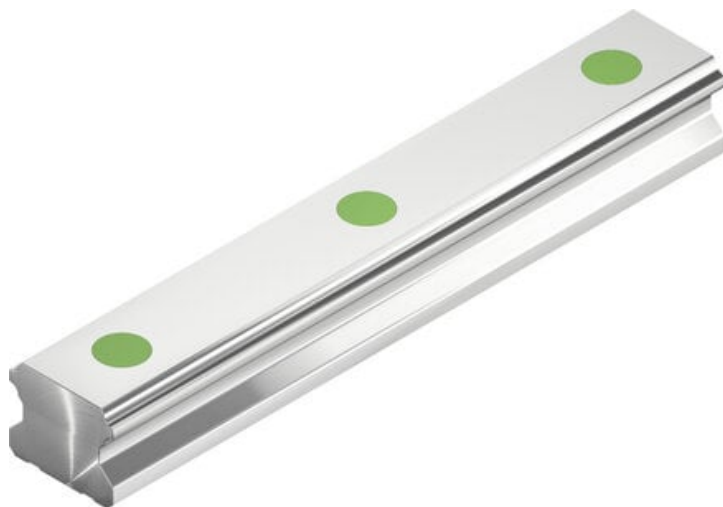

Najszerza
oferta
pneumatyki
w Polsce

Szybka dostawa
24 h / 48 h

Biuro Obsługi Klienta
+48 71 799 45 81

Prowadnica liniowa EGR30R4000H+CTS seria EGR - HIWIN

Numer artykułu SKU:
OC-HIWIN000570

Numer artykułu producenta: