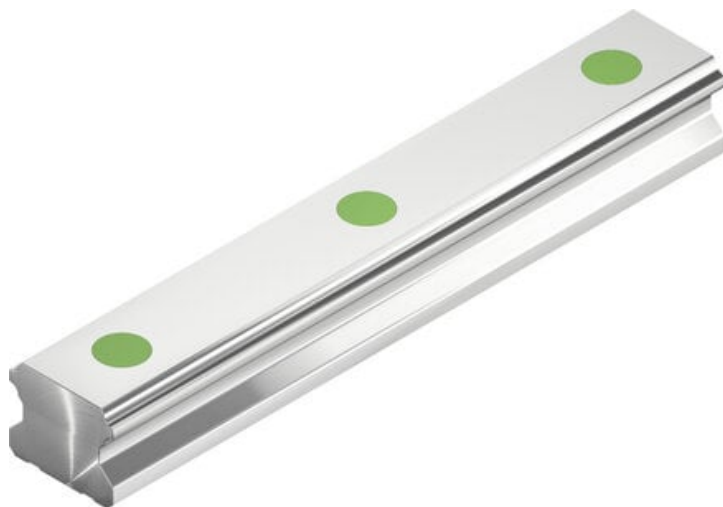

Najszersza
oferta
pneumatyki
w Polsce

Szybka dostawa
24 h / 48 h

Biuro Obsługi Klienta
+48 71 799 45 81

Prowadnica liniowa EGR30U4000H+CZS seria EGR - HIWIN

Numer artykułu SKU:
OC-HIWIN000569

Numer artykułu producenta: