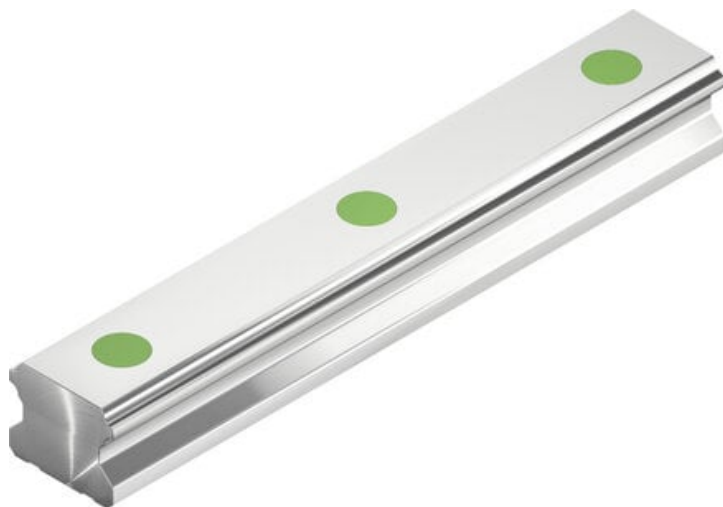

## Prowadnica liniowa EGR35R4000H+CZS seria EGR - HIWIN

Numer artykułu SKU:  
**OC-HIWIN000595**

Numer artykułu producenta:  
-----

Czas wysyłki: 10 tygodni

**HIWIN**