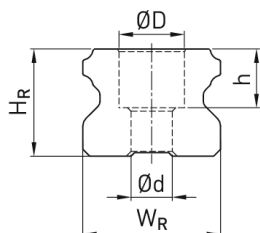

Prowadnica liniowa (EGR15T0800H) - HIWIN

**Numer artykułu SKU:
OC-HIWIN001986**

Numer artykułu producenta:

Czas wysyłki: 24-48h

HIWIN

OPIS PRODUKTU

Wymiary montażowe

L	Długość	800 mm
W_R	Szerokość szyny	15 mm
H_R	Wysokość szyny	12,5 mm
h		7 mm
P	Układ otworów	60 mm
	Waga	1,26 kg/m
S		M5 mm
$E_1=E_2$		20.0 mm