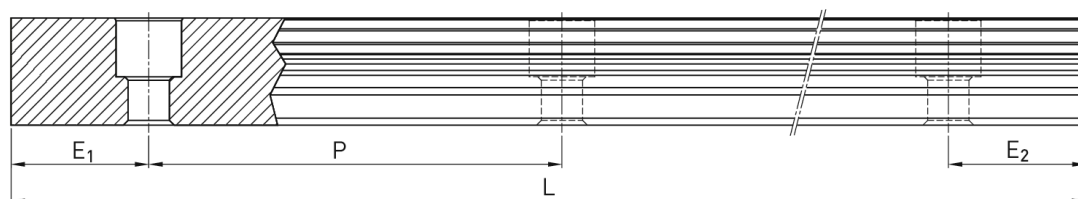

Prowadnica liniowa (EGR15T1000H) - HIWIN

**Numer artykułu SKU:
OC-HIWIN001988**

Numer artykułu producenta:

Czas wysyłki: 24-48h

HIWIN

OPIS PRODUKTU

Wymiary montażowe

L	Długość	1000 mm
W _R	Szerokość szyny	15 mm
H _R	Wysokość szyny	12,5 mm
h		7 mm
P	Układ otworów	60 mm
	Waga	1,26 kg/m
S		M5 mm
E ₁ =E ₂		30.0 mm