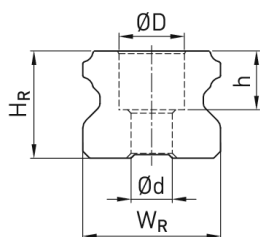

## Prowadnica liniowa (EGR20T1000H) - HIWIN

**Numer artykułu SKU:  
OC-HIWIN002034**

Numer artykułu producenta:  
-----

Czas wysyłki: Do 3-5 dni

**HIWIN**

### Wymiary montażowe

L	Długość	1000 mm
W <sub>R</sub>	Szerokość szyny	20 mm
H <sub>R</sub>	Wysokość szyny	15,5 mm
h		9 mm
P	Układ otworów	60 mm
	Waga	2,15 kg/m
S		M6 mm
E <sub>1</sub> =E <sub>2</sub>		30.0 mm