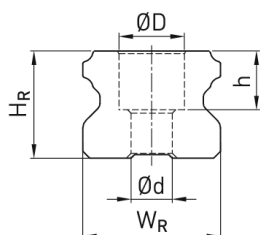

Prowadnica liniowa (EGR20R1200H) - HIWIN

**Numer artykułu SKU:
OC-HIWIN002013**

Numer artykułu producenta:

Czas wysyłki: 24-48h

HIWIN

OPIS PRODUKTU

Wymiary montażowe

L	Długość	1200 mm
W_R	Szerokość szyny	20 mm
H_R	Wysokość szyny	15,5 mm
D		9,5 mm
h		8,5 mm
d		6 mm
P	Układ otworów	60 mm
	Waga	2,08 kg/m
$E_1=E_2$		10.0 mm