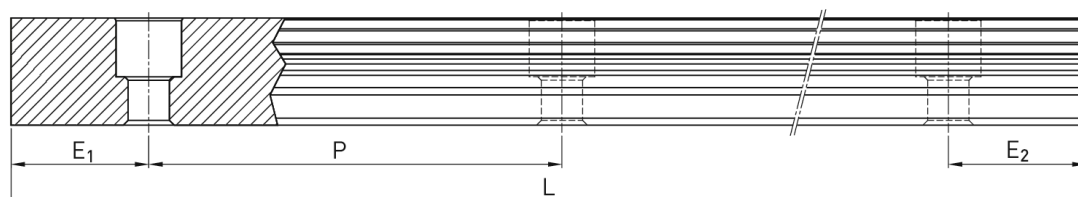

Prowadnica liniowa (EGR20R1200H) - HIWIN

**Numer artykułu SKU:
OC-HIWIN002013**

Numer artykułu producenta:

Czas wysyłki: 24-48h

HIWIN

OPIS PRODUKTU

Wymiary montażowe

L	Długość	1200 mm
W_R	Szerokość szyny	20 mm
H_R	Wysokość szyny	15,5 mm
D		9,5 mm
h		8,5 mm
d		6 mm
P	Układ otworów	60 mm
	Waga	2,08 kg/m
$E_1=E_2$		10.0 mm