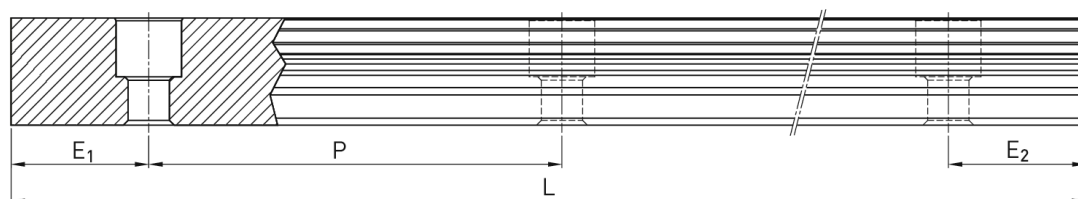

Prowadnica liniowa (EGR20T3000H) - HIWIN

**Numer artykułu SKU:
OC-HIWIN002046**

Numer artykułu producenta:

Czas wysyłki: Do 3-5 dni

HIWIN

OPIS PRODUKTU

Wymiary montażowe

L	Długość	3000 mm
W_R	Szerokość szyny	20 mm
H_R	Wysokość szyny	15,5 mm
h		9 mm
P	Układ otworów	60 mm
	Waga	2,15 kg/m
S		M6 mm
$E_1=E_2$		20.0 mm