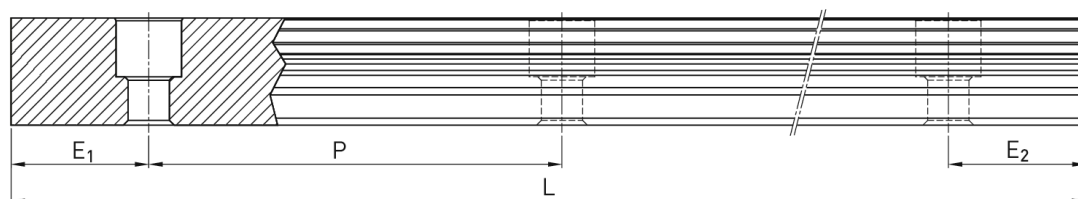

Prowadnica liniowa (EGR20T0100H) - HIWIN

**Numer artykułu SKU:
OC-HIWIN002025**

Numer artykułu producenta:

Czas wysyłki: Do 3-5 dni

HIWIN

OPIS PRODUKTU

Wymiary montażowe

L	Długość	100 mm
W _R	Szerokość szyny	20 mm
H _R	Wysokość szyny	15,5 mm
h		9 mm
P	Układ otworów	60 mm
	Waga	2,15 kg/m
S		M6 mm
E ₁ =E ₂		30.0 mm