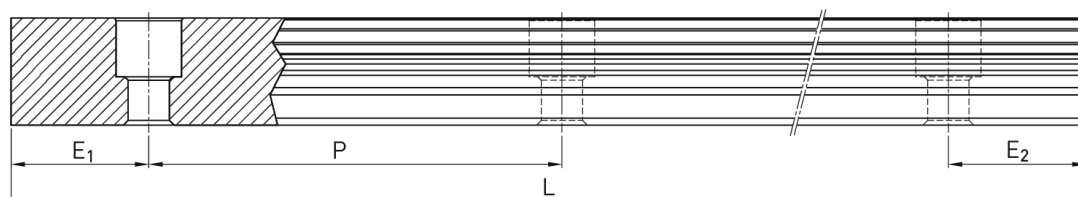

Prowadnica liniowa (EGR20T3500H) - HIWIN

**Numer artykułu SKU:
OC-HIWIN002047**

Numer artykułu producenta:

Czas wysyłki: Do 3-5 dni

HIWIN

OPIS PRODUKTU

Wymiary montażowe

L	Długość	3500 mm
W_R	Szerokość szyny	20 mm
H_R	Wysokość szyny	15,5 mm
h		9 mm
P	Układ otworów	60 mm
	Waga	2,15 kg/m
S		M6 mm
$E_1=E_2$		10.0 mm