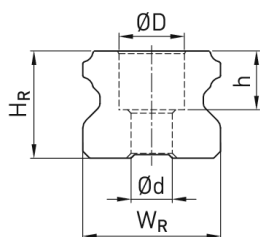

Prowadnica liniowa (EGR15R1800H) - HIWIN

**Numer artykułu SKU:
OC-HIWIN001973**

Numer artykułu producenta:

Czas wysyłki: 24-48h

HIWIN

OPIS PRODUKTU

Wymiary montażowe

L	Długość	1800 mm
W_R	Szerokość szyny	15 mm
H_R	Wysokość szyny	12,5 mm
D		6 mm
h		4,5 mm
d		3,5 mm
P	Układ otworów	60 mm
	Waga	1,25 kg/m
$E_1=E_2$		10.0 mm