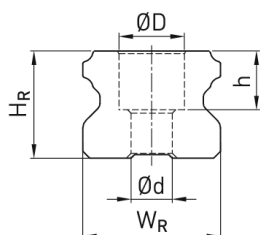

Prowadnica liniowa (EGR25R0400H) - HIWIN

**Numer artykułu SKU:
OC-HIWIN002051**

Numer artykułu producenta:

Czas wysyłki: Do 3-5 dni

HIWIN[®]

OPIS PRODUKTU

Wymiary montażowe

L	Długość	400 mm
W _R	Szerokość szyny	23 mm
H _R	Wysokość szyny	18 mm
D		11 mm
h		9 mm
d		7 mm
P	Układ otworów	60 mm
	Waga	2,67 kg/m
E ₁ =E ₂		30.0 mm