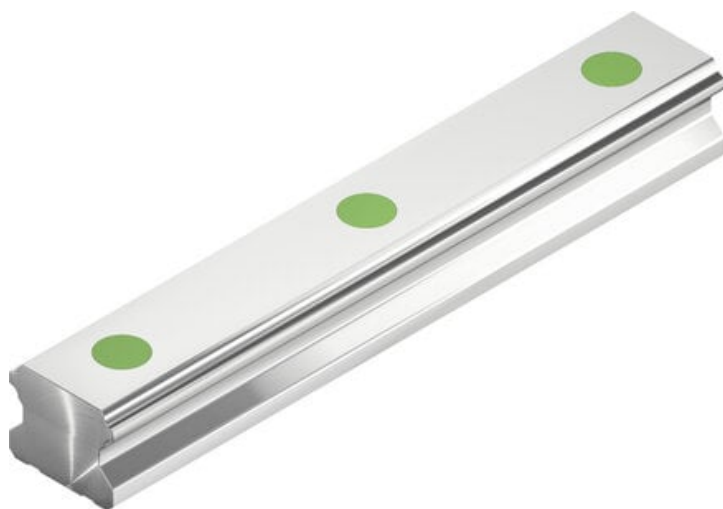

Prowadnica liniowa (EGR25R0400H) - HIWIN

**Numer artykułu SKU:
OC-HIWIN002051**

Numer artykułu producenta:

Czas wysyłki: Do 3-5 dni

HIWIN[®]

OPIS PRODUKTU

Wymiary montażowe

L	Długość	400 mm
W _R	Szerokość szyny	23 mm
H _R	Wysokość szyny	18 mm
D		11 mm
h		9 mm
d		7 mm
P	Układ otworów	60 mm
	Waga	2,67 kg/m
E ₁ =E ₂		30.0 mm