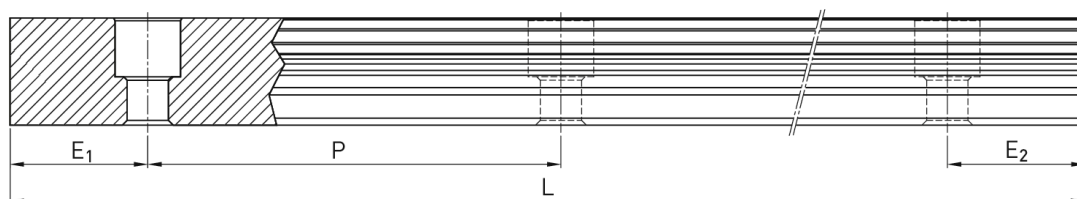

Prowadnica liniowa (EGR25R0400H) - HIWIN

**Numer artykułu SKU:
OC-HIWIN002051**

Numer artykułu producenta:

Czas wysyłki: Do 3-5 dni

HIWIN[®]

OPIS PRODUKTU

Wymiary montażowe

L	Długość	400 mm
W _R	Szerokość szyny	23 mm
H _R	Wysokość szyny	18 mm
D		11 mm
h		9 mm
d		7 mm
P	Układ otworów	60 mm
	Waga	2,67 kg/m
E ₁ =E ₂		30.0 mm