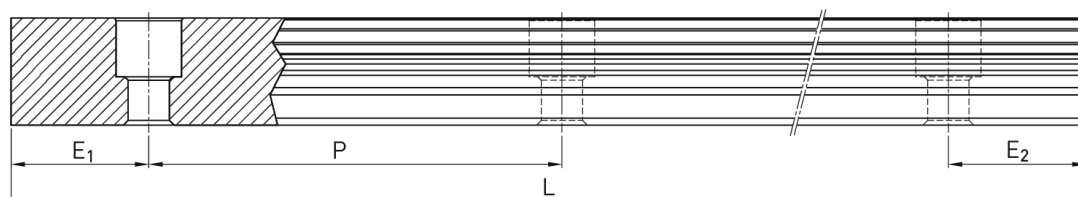

Prowadnica liniowa (EGR15R3000H) - HIWIN

**Numer artykułu SKU:
OC-HIWIN001977**

Numer artykułu producenta:

Czas wysyłki: 24-48h

HIWIN

OPIS PRODUKTU

Wymiary montażowe

L	Długość	3000 mm
W_R	Szerokość szyny	15 mm
H_R	Wysokość szyny	12,5 mm
D		6 mm
h		4,5 mm
d		3,5 mm
P	Układ otworów	60 mm
	Waga	1,25 kg/m
$E_1=E_2$		20.0 mm