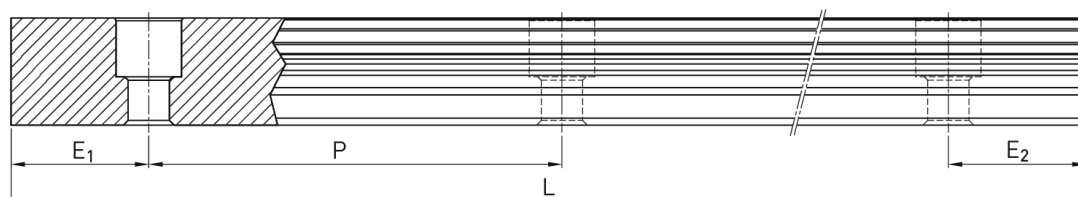

## Prowadnica liniowa (EGR25R0800H) - HIWIN

**Numer artykułu SKU:  
OC-HIWIN002055**

Numer artykułu producenta:  
-----

**Czas wysyłki: Do 3-5 dni**

**HIWIN**

### Wymiary montażowe

L	Długość	800 mm
$W_R$	Szerokość szyny	23 mm
$H_R$	Wysokość szyny	18 mm
D		11 mm
h		9 mm
d		7 mm
P	Układ otworów	60 mm
	Waga	2,67 kg/m
$E_1=E_2$		20.0 mm